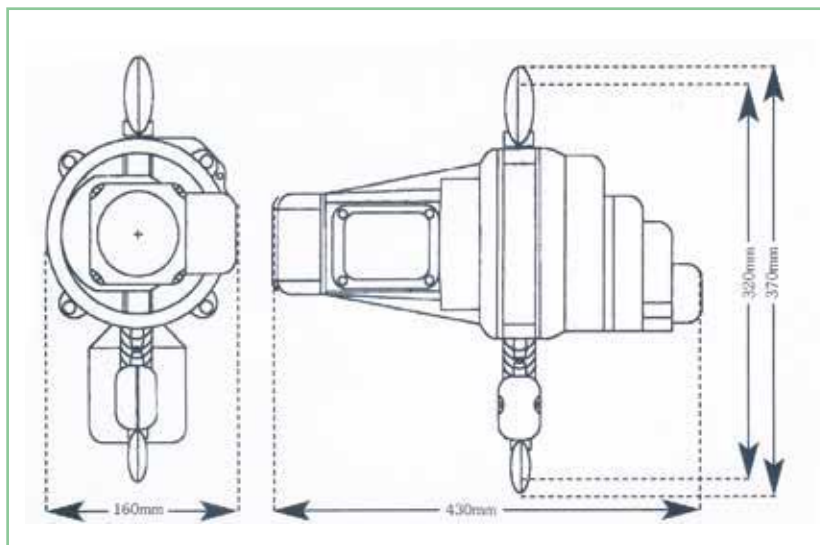

PARANCO ELETTRICO MONOFASE

**SU RICHIESTA
SI POSSONO AVERE
TUTTE LE MISURE DI CATENA**

**IN DOTAZIONE 3 m DI CATENA
E 3 m DI CAVO PULSANTIERA**

| CODICE | PORTATA (kg) | VELOCITÀ SOLLEVAMENTO (mm/min) | TIRI CATENA | MISURE (mm) | | | | PESO |
|--------|-----------------|--------------------------------------|----------------|-------------|-----|-----|-----|------|
| | | | | A | B | C | D | |
| NPED5 | 500 | 6 | 1 | 320 | 370 | 430 | 160 | 16 |

SUPPLEMENTO CATENA G 80 Ø
AL METRO diametro

NE63 (NPED5) 6,3