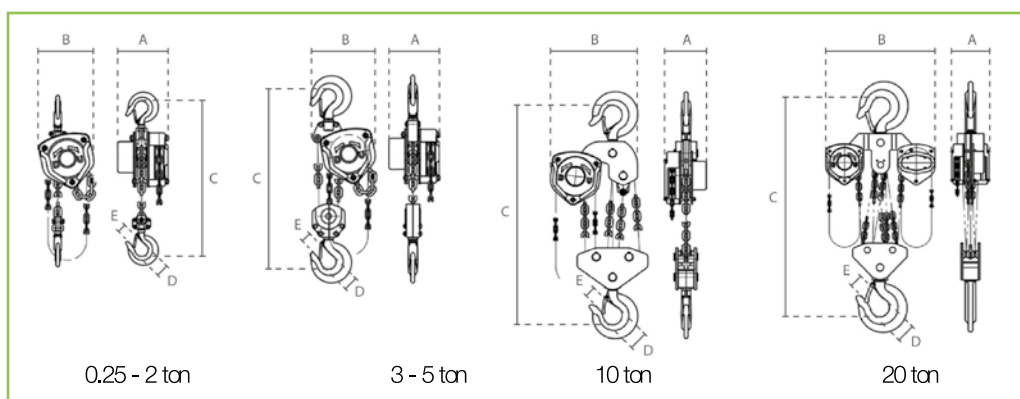

# PARANCO MANUALE TOP QUALITY

In dotazione catena di carico e di manovra di 3 m

SU RICHIESTA SI POSSONO AVERE TUTTE LE MISURE DI CATENA

CODICE	PORTATA (kg)	DIAMETRO CATENA DI CARICO mm	TIRI CATENA	SFORZO AL MASSIMO CARICO N	PESO kg	PESO AGGIUNTIVO PER OGNI METRO DI CATENA
DR.0.04101000	1000	6 x 18	1	270	6,2	1,7

PORTATA (kg)	A	B	C	D	E
1000	139	175	245	40	26