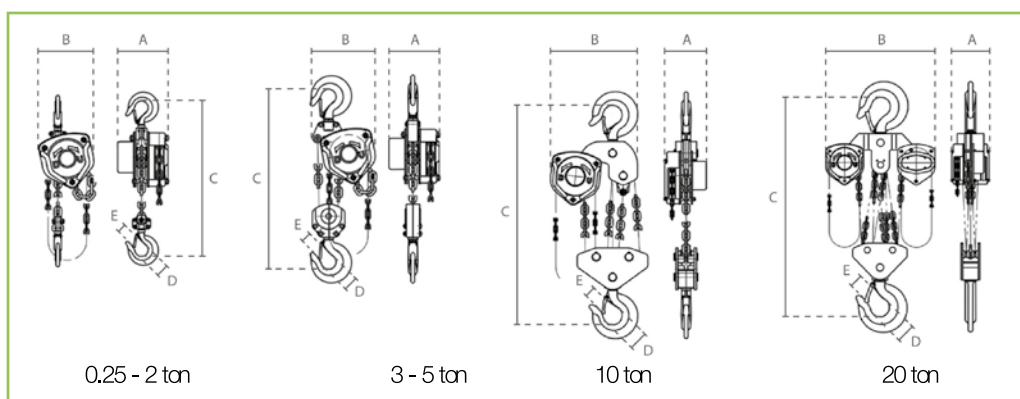

# PARANCO MANUALE TOP QUALITY

In dotazione catena di carico e di manovra di 3 m

SU RICHIESTA SI POSSONO AVERE TUTTE LE MISURE DI CATENA

CODICE	PORTATA (kg)	DIAMETRO CATENA DI CARICO mm	TIRI CATENA	SFORZO AL MASSIMO CARICO N	PESO kg	PESO AGGIUNTIVO PER OGNI METRO DI CATENA
DR.0.04101500	1500	8 x 28	1	345	9,2	2,4

PORTATA (kg)	A	B	C	D	E
1500	161	175	410	45	29