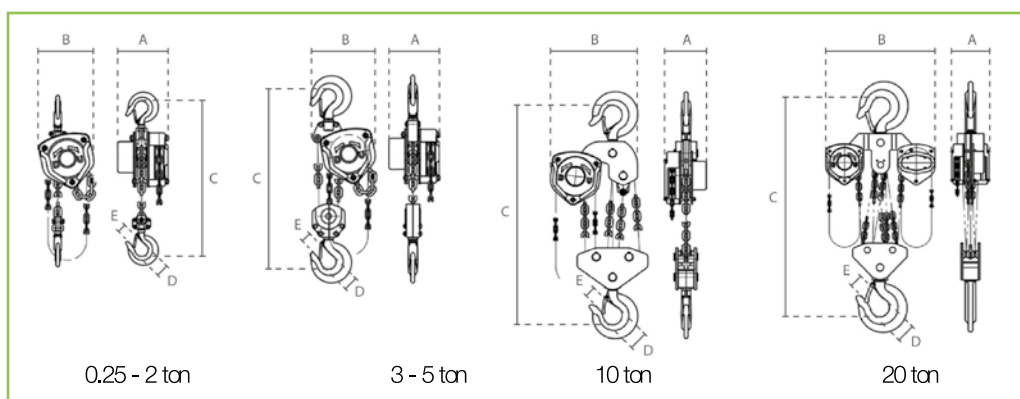

PARANCO MANUALE TOP QUALITY

In dotazione catena di carico e di manovra di 3 m

SU RICHIESTA SI POSSONO AVERE TUTTE LE MISURE DI CATENA

CODICE	PORTATA (kg)	DIAMETRO CATENA DI CARICO mm	TIRI CATENA	SFORZO AL MASSIMO CARICO N	PESO kg	PESO AGGIUNTIVO PER OGNI METRO DI CATENA
DR.0.04102000	2000	8 x 24	1	460	9,8	2,4

PORTATA (kg)	A	B	C	D	E
2000	161	175	431	52	35