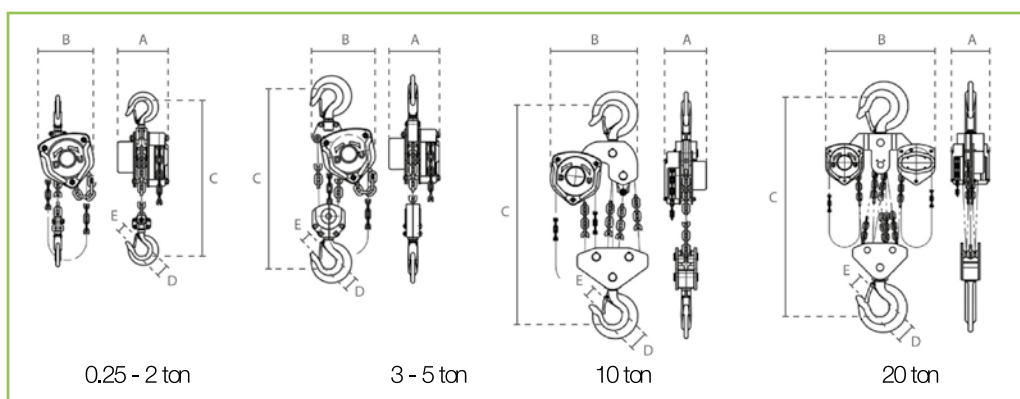

PARANCO MANUALE TOP QUALITY

In dotazione catena di carico e di manovra di 3 m

SU RICHIESTA SI POSSONO AVERE TUTTE LE MISURE DI CATENA

CODICE	PORTATA (kg)	DIAMETRO CATENA DI CARICO mm	TIRI CATENA	SFORZO AL MASSIMO CARICO N	PESO kg	PESO AGGIUNTIVO PER OGNI METRO DI CATENA
DR.0.04103000	3000	8 x 24	2	355	10,5	3,9

PORTATA (kg)	A	B	C	D	E
3000	161	232	414	55	39