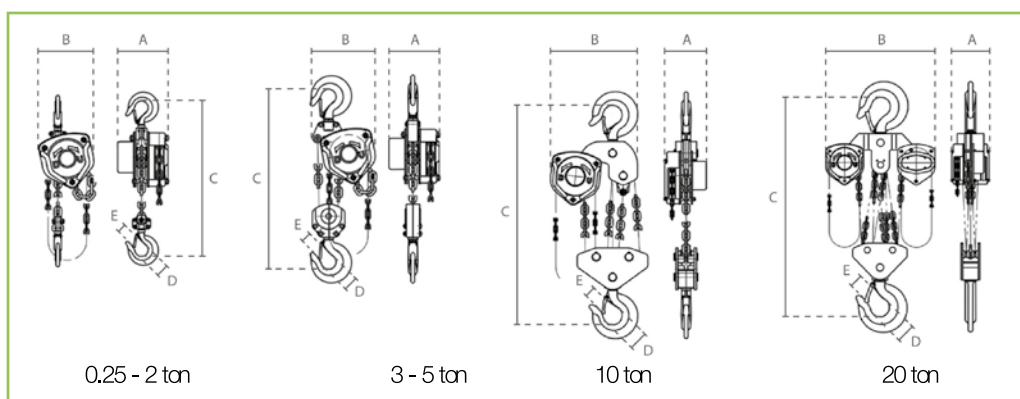

PARANCO MANUALE TOP QUALITY

In dotazione catena di carico e di manovra di 3 m

SU RICHIESTA SI POSSONO AVERE TUTTE LE MISURE DI CATENA

CODICE	PORTATA (kg)	DIAMETRO CATENA DI CARICO mm	TIRI CATENA	SFORZO AL MASSIMO CARICO N	PESO kg	PESO AGGIUNTIVO PER OGNI METRO DI CATENA
DR.0.04103100	3000	10 x 30	1	372	21,3	3,2

PORTATA (kg)	A	B	C	D	E
3000	161	232	414	55	39