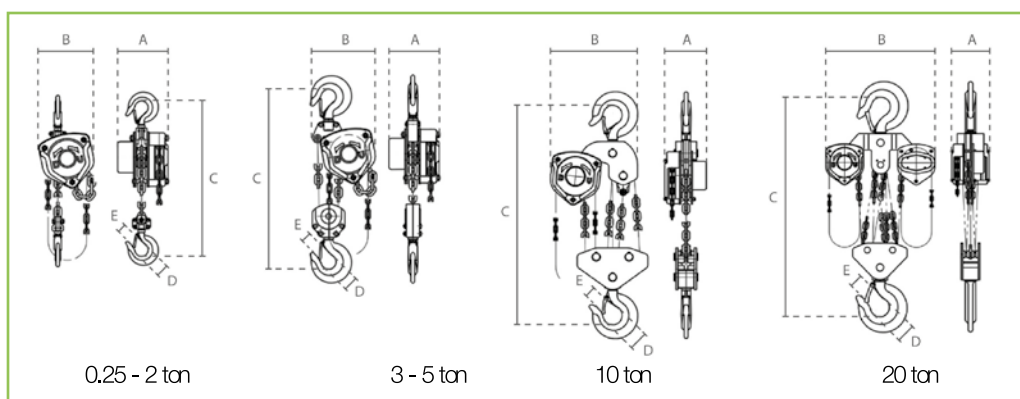

PARANCO MANUALE TOP QUALITY

In dotazione catena di carico e di manovra di 3 m

SU RICHIESTA SI POSSONO AVERE TUTTE LE MISURE DI CATENA

CODICE	PORTATA (kg)	DIAMETRO CATENA DI CARICO mm	TIRI CATENA	SFORZO AL MASSIMO CARICO N	PESO kg	PESO AGGIUNTIVO PER OGNI METRO DI CATENA
DR.0.04110000	10000	10 x 30	4	488	53,1	10,1

PORTATA (kg)	A	B	C	D	E
10000	194	384	798	85	58