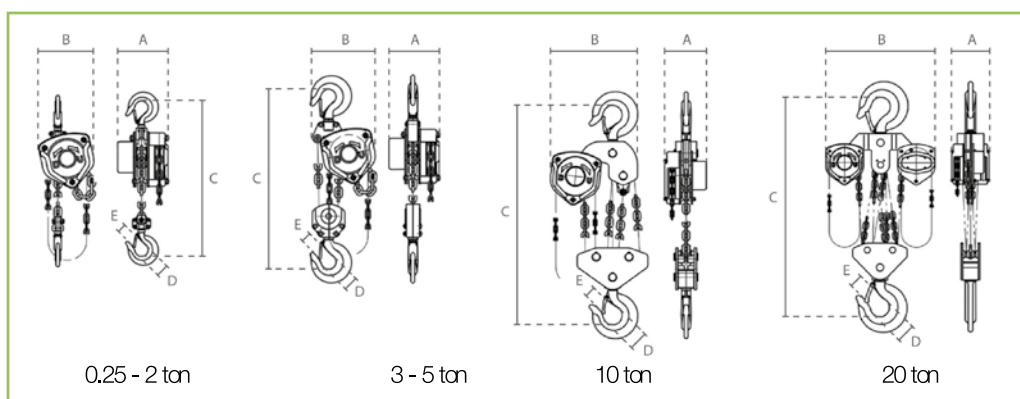

PARANCO MANUALE TOP QUALITY

In dotazione catena di carico e di manovra di 3 m

SU RICHIESTA SI POSSONO AVERE TUTTE LE MISURE DI CATENA

CODICE	PORTATA (kg)	DIAMETRO CATENA DI CARICO mm	TIRI CATENA	SFORZO AL MASSIMO CARICO N	PESO kg	PESO AGGIUNTIVO PER OGNI METRO DI CATENA
DR.0.04120000	20000	10 x 30	8	488 x 2	110,5	19,4

PORTATA (kg)	A	B	C	D	E
20000	209	625	890	110	81