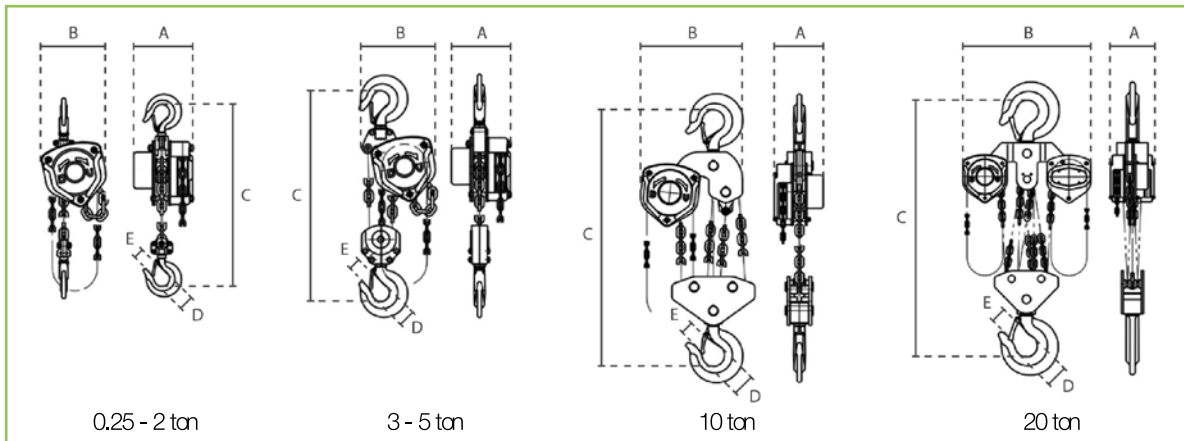

# PARANCO PER TEATRI E FIERE

In dotazione catena di carico e di manovra di 3 m

CODICE	PORTATA (kg)	DIAMETRO CATENA DI CARICO mm	TIRI CATENA	SFORZO AL MASSIMO CARICO N	PESO (kg)	PESO AGGIUNTIVO PER OGNI METRO DI CATENA
DB.0.06400250	250	4 x 12	1	190	4.1	1,2

PORTATA (kg)	A	B	C	D	E
250	102	98	220	30	25