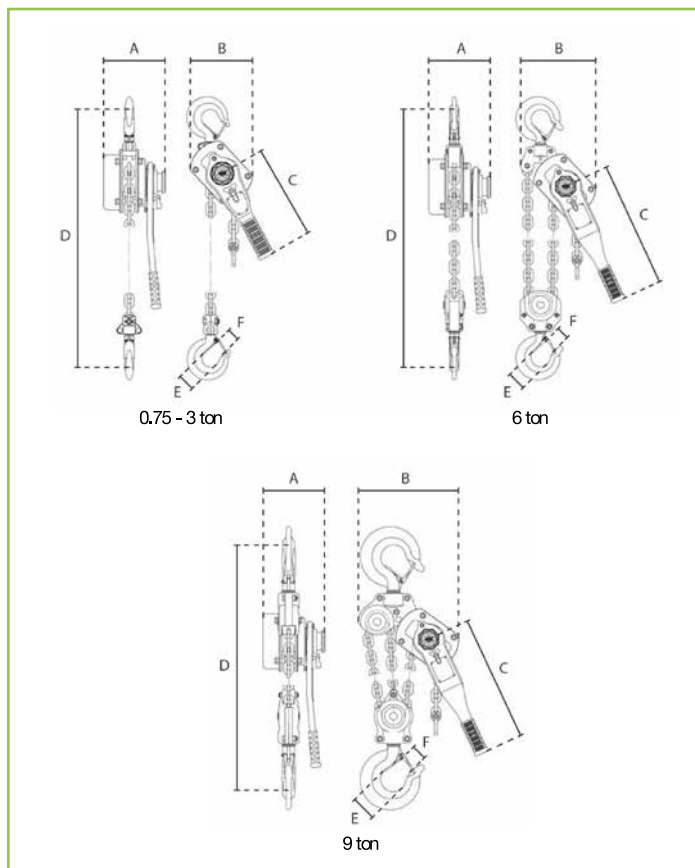

# PARANCO MANUALE A LEVA TOP QUALITY

**SU RICHIESTA SI POSSONO AVERE  
TUTTE LE MISURE DI CATENA**

CODICE	PORTATA (kg)	DIAMETRO CATENA DI CARICO MM	TIRI CATENA	SFORZO AL MASSIMO CARICO N	PESO (kg)	PESO AGGIUNTIVO PER OGNI METRO DI CATENA
DR.0.0550750	750	6 x 18	1	147	5.6	0.9

PORTATA (kg)	A	B	C	D	E	F
750	160	133	250	320	38	26