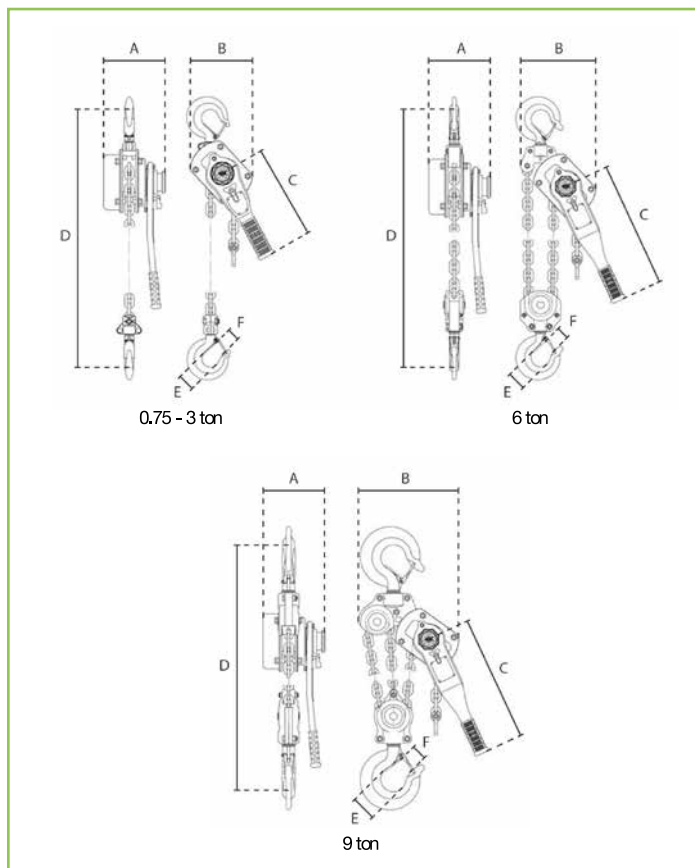

PARANCO MANUALE A LEVA TOP QUALITY

**SU RICHIESTA SI POSSONO AVERE
TUTTE LE MISURE DI CATENA**

CODICE	PORTATA (kg)	DIAMETRO CATENA DI CARICO MM	TIRI CATENA	SFORZO AL MASSIMO CARICO N	PESO (kg)	PESO AGGIUNTIVO PER OGNI METRO DI CATENA
DR.0.0551500	1500	8 x 24	1	294	8.5	1.5

PORTATA (kg)	A	B	C	D	E	F
1500	182	157	270	365	48	29