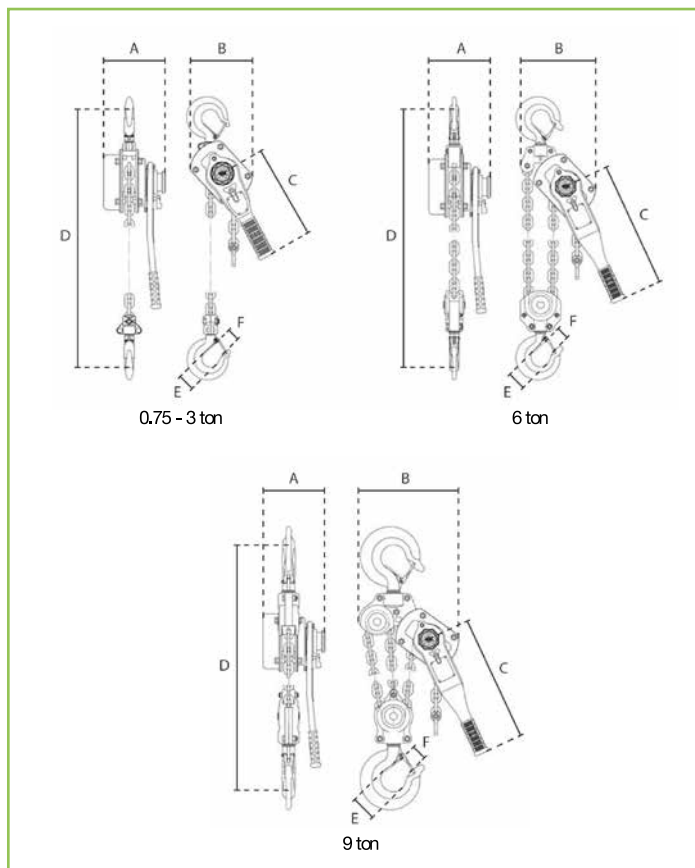

PARANCO MANUALE A LEVA TOP QUALITY

**SU RICHIESTA SI POSSONO AVERE
TUTTE LE MISURE DI CATENA**

CODICE	PORTATA (kg)	DIAMETRO CATENA DI CARICO MM	TIRI CATENA	SFORZO AL MASSIMO CARICO N	PESO (kg)	PESO AGGIUNTIVO PER OGNI METRO DI CATENA
DR.0.0553000	3000	10 x 30	1	304	16.2	2.3

PORTATA (kg)	A	B	C	D	E	F
3000	208	210	430	490	58	39