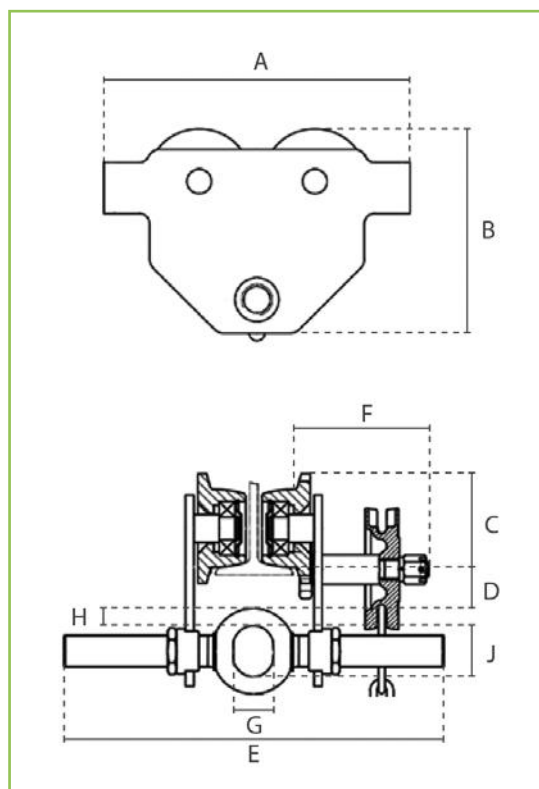

CARRELLO PORTA PARANCO A SPINTA PER TEATRI E FIERE

CODICE	PORTATA (kg)	LARGHEZZA TRAVE DI SCORRIMENTO (mm)	RAGGIO MINIMO (mm)	PESO (kg)
DY.0.036002000	2000	66-305	0.9	14.8

PORTATA (kg)	A	B	C	D	E	G	H	J
2000	277	208	95	31	405	36	20	48