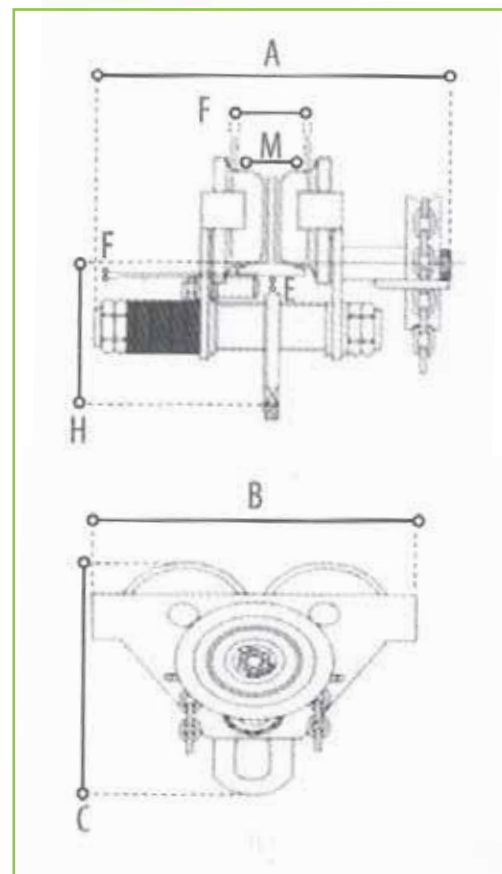

# CARRELLO MANUALE A CATENA ATEX

CODICE	PORTATA (kg)	DIMENSIONI (mm)						LARGHEZZA TRAVE DI SCORRIMENTO M (mm)	PESO (kg)
		A	B	C	H	F	E (mm)		
NACPC2000	20000	547	642	622	315	4,5	13,5	136/300	245