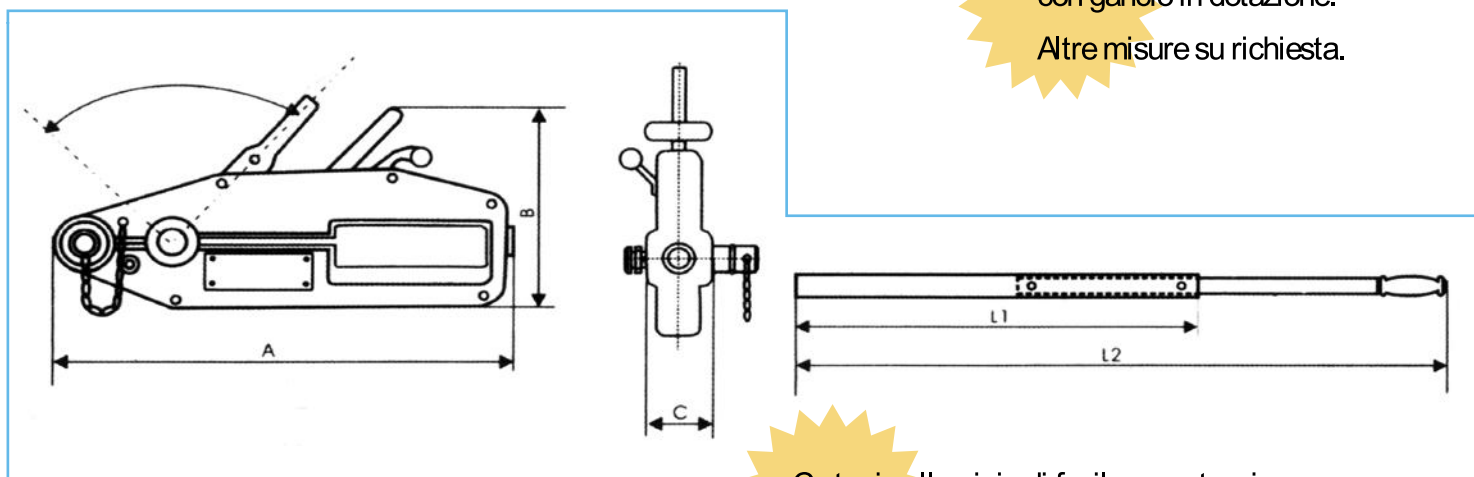

ARGANO A FUNE PASSANTE

Fune d'acciaio di 20 metri con gancio in dotazione.
Altre misure su richiesta.

Carter in alluminio di facile manutenzione con spine di sicurezza comprese.

CODICE	SOLLEVAMENTO (kg)	CAPACITÀ DI TRAZIONE (kg)	SFORZO NOMINALE (kg)	AVANZAMENTO NOMINALE (mm)	DIMENSIONI (mm)					FUNE (mm)	PESO SENZA CAVO (kg)
					A	B	C	L1	L2		
NAF160F	1600	2800	41	55	550	300	77	80	120	11,3	12,0

CODICE FUNE AL METRO	Ø diametro
NF16	11,2