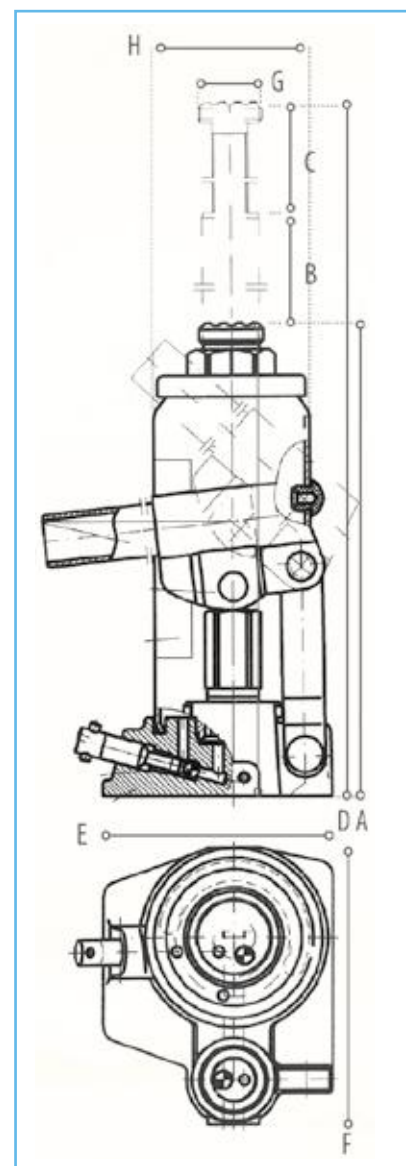

MARTINETTO IDRAULICO

CODICE	PORTATA (kg)	DIMENSIONI (mm)								ALTEZZA MINIMA	ALTEZZA MASSIMA	ALTEZZA REGOLABILE	PESO (kg)
		A	B	C	D	E	F	G	H				
NDB3000	3000	168	100	50	318	93	95	23	51	168	318	50	2,3