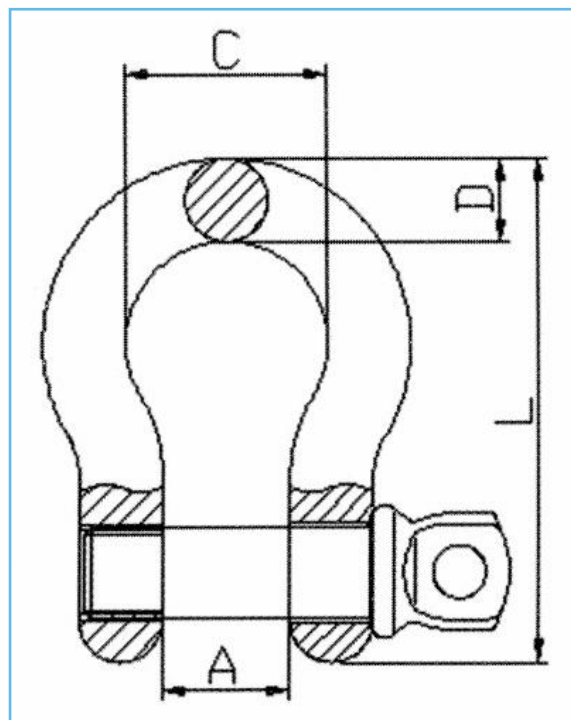

GRILLI OMEGA

Su richiesta si possono avere
altre portate

Coefficiente di sicurezza 6:1

CODICE	PORTATA (kg)	MISURE (mm)				
		A	C	D	L	Ø
NG0.75	750	13.50	21.40	8.00	53.00	9.50