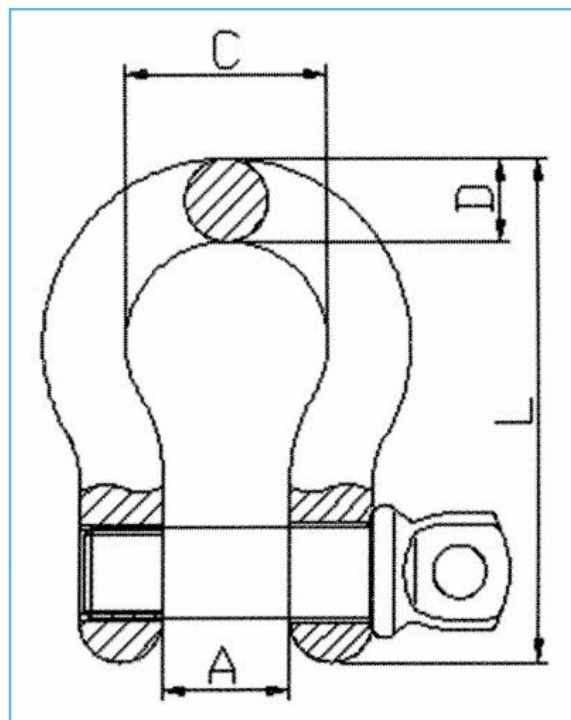

GRILLI OMEGA

Su richiesta si possono avere
altre portate

Coefficiente di sicurezza 6:1

CODICE	PORTATA (kg)	MISURE (mm)				
		A	C	D	L	Ø
NG6.5	6500	36.60	58.00	24.60	148.00	24.00