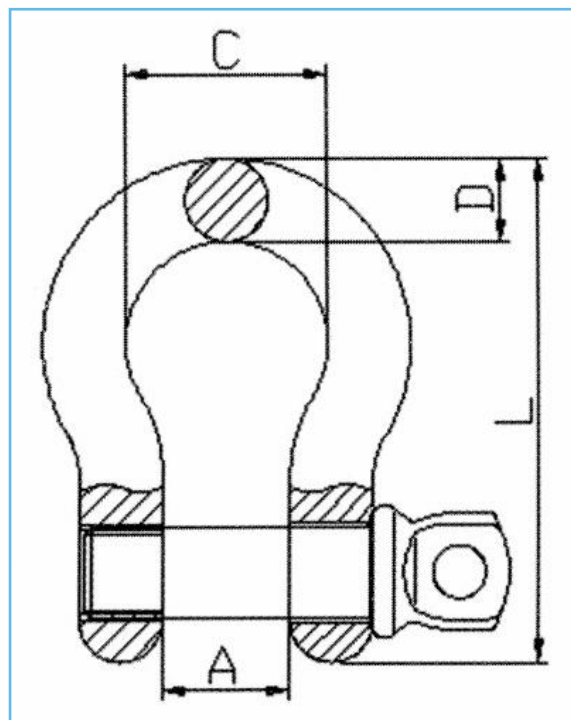

# GRILLI OMEGA

Su richiesta si possono avere  
altre portate

Coefficiente di sicurezza 6:1

CODICE	PORTATA (kg)	MISURE (mm)				
		A	C	D	L	Ø
NG12	12000	51.60	82.60	35.00	209.60	35.70