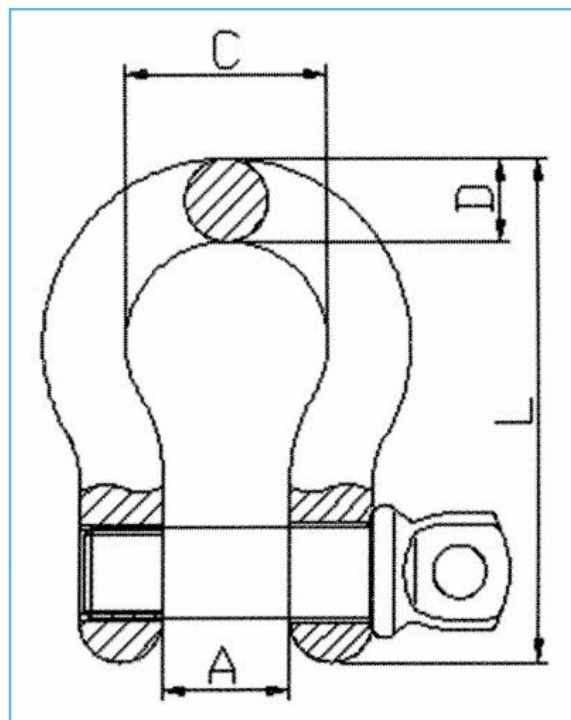

# GRILLI OMEGA

Su richiesta si possono avere  
altre portate

Coefficiente di sicurezza 6:1

CODICE	PORTATA (kg)	MISURE (mm)				
		A	C	D	L	Ø
NG13.5	13500	61.04	92.00	34.05	220.80	38.20