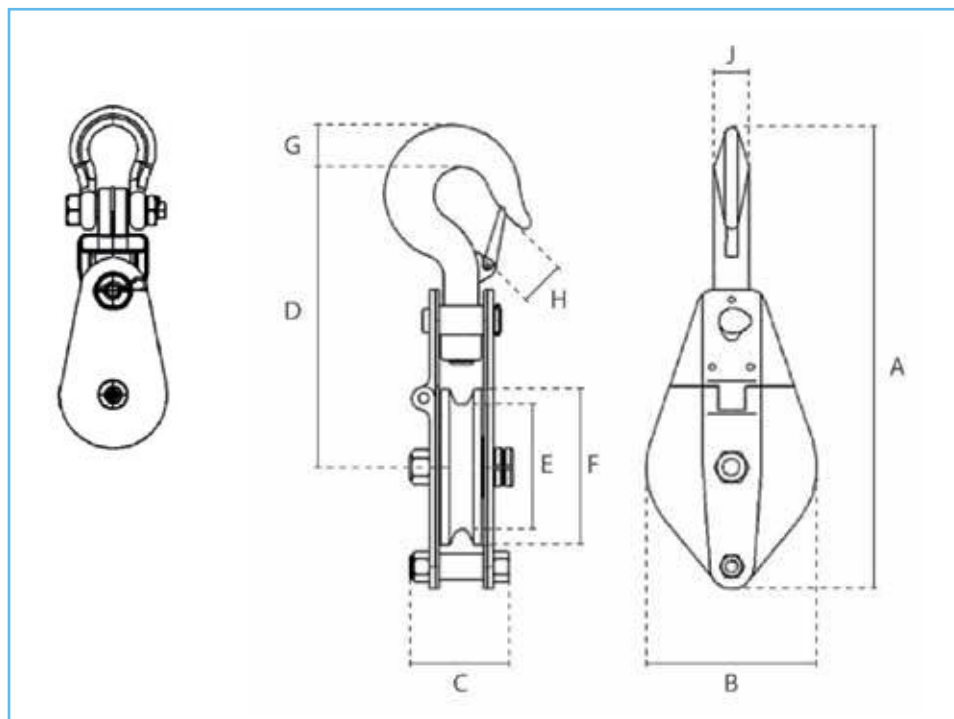

CARRUCOLA

CODICE	PORTATA (kg)	DIAMETRO CAVO mm	PESO (kg)
SG.0.KB.6400	6400	18	22

PORTATA (kg)	A	B	C	D	E	F	G	H	J
6400	655	270	116	375	260	260	47	42	35