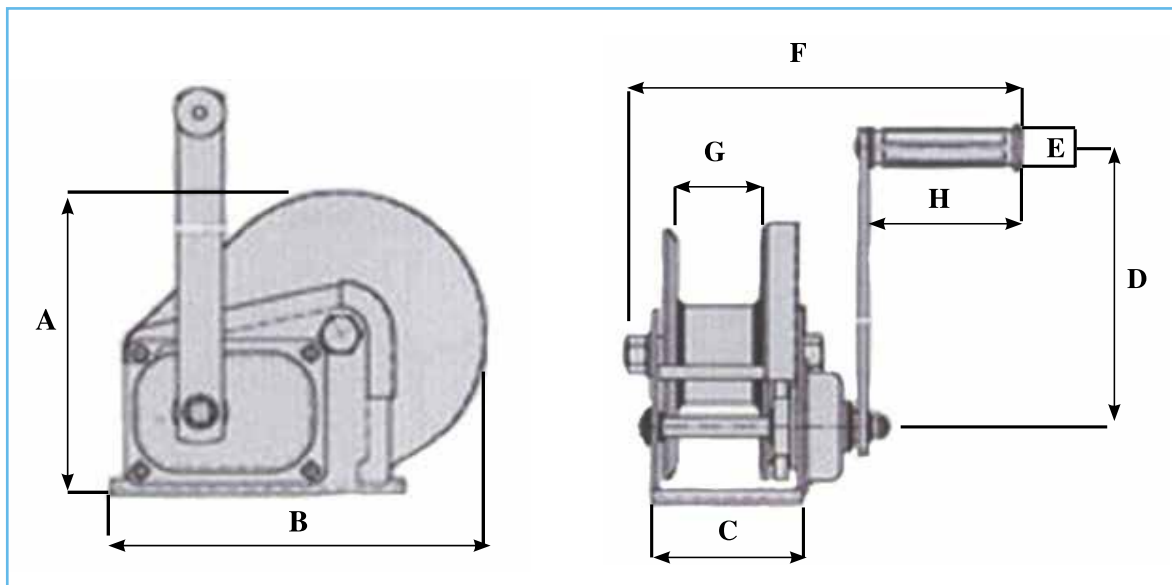

VERRICELLI MANUALI IN METALLO E INOX

CODICE	PORTATA kg orizzontale	PORTATA kg verticale	MISURE (mm)							
			A	B	C	D	E	F	G	H
NUM12	550	270	156	184	88	210	27	272	51	109