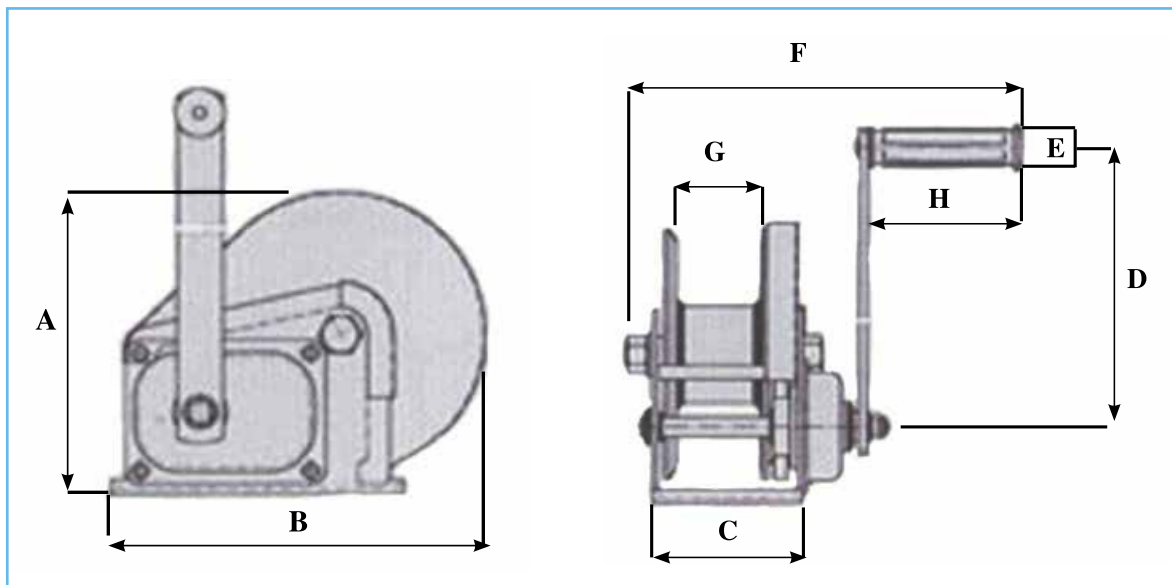

VERRICELLI MANUALI IN METALLO E INOX

CODICE	PORTATA kg orizzontale	PORTATA kg verticale	MISURE (mm)							
			A	B	C	D	E	F	G	H
NUM26i (inox)	1200	600	216	293	127	319	27	305	63	109