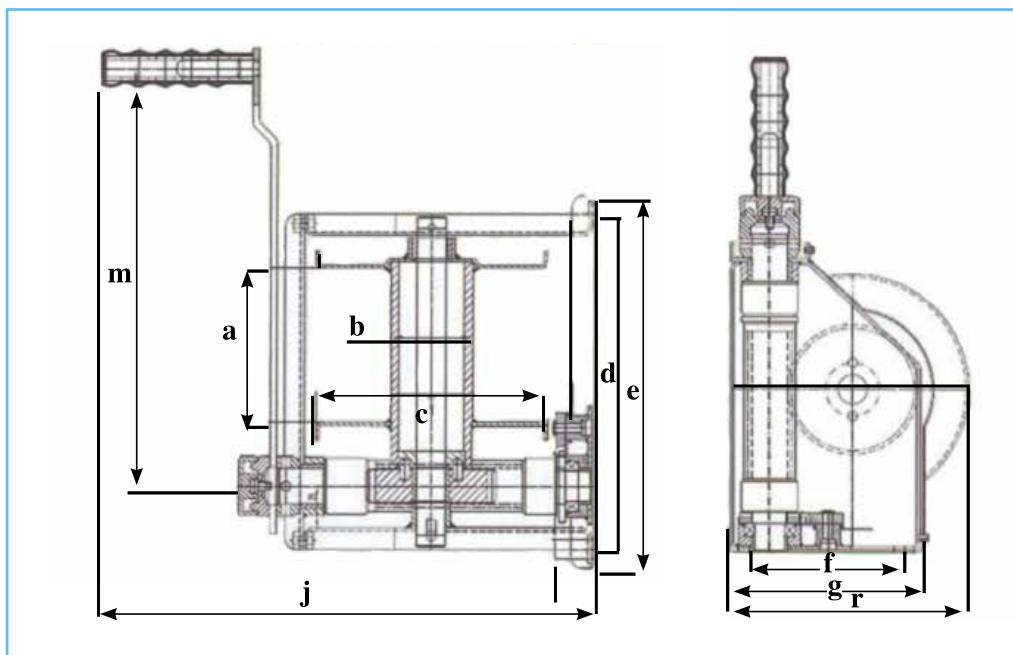

VERRICELLI CROMATI

CODICE	PORTATA (kg)	MISURE (mm)											
		A	B	C	D	E	F	G	H	J	M	R	Ø
NVA1000	1000	158	101	242	318	348	140	200	17	463	350	274	9x25