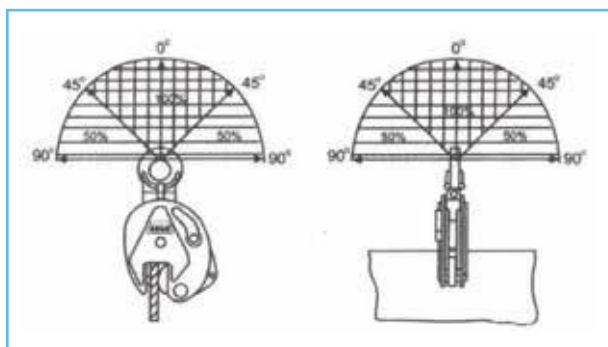

PINZA UNIVERSALE PER SOLLEVAMENTO LAMIERE

CODICE	PORTATA (kg)	Apertura mm	Dimensioni (mm)							
			A	B	C	D	E	F	G	H
NPS1000	1000	0-20	48	63	51	0-20	138	12	294	50