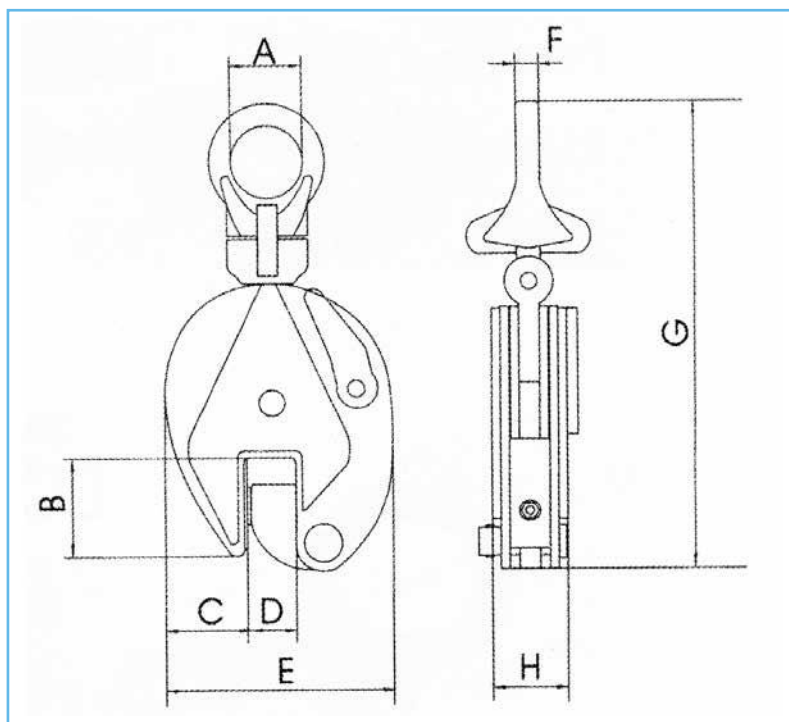

PINZA UNIVERSALE PER SOLLEVAMENTO LAMIERE

CODICE	PORTATA (kg)	Apertura mm	Dimensioni (mm)							
			A	B	C	D	E	F	G	H
NPS1000	1000	0-20	48	63	51	0-20	138	12	294	50