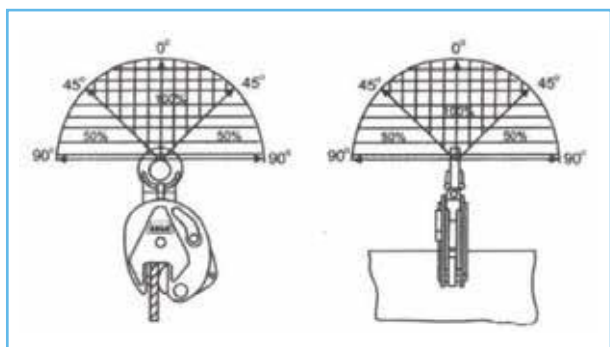

PINZA UNIVERSALE PER SOLLEVAMENTO LAMIERE

CODICE	PORTATA (kg)	Apertura mm	Dimensioni (mm)							
			A	B	C	D	E	F	G	H
NPS2000	2000	0-25	68	76	59	0-25	164	16	370	52