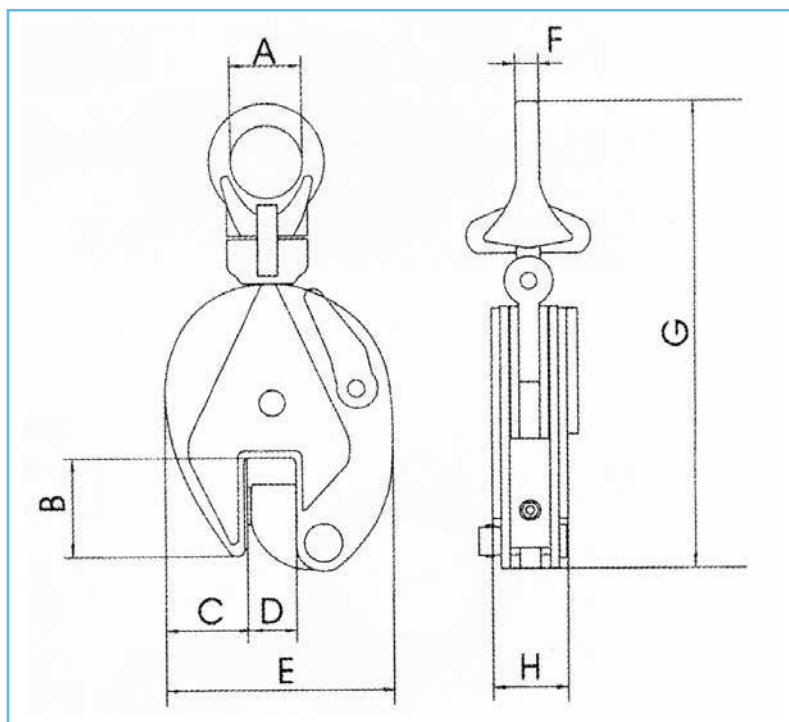

PINZA UNIVERSALE PER SOLLEVAMENTO LAMIERE

CODICE	PORTATA (kg)	Apertura mm	Dimensioni (mm)							
			A	B	C	D	E	F	G	H
NPS2000	2000	0-25	68	76	59	0-25	164	16	370	52