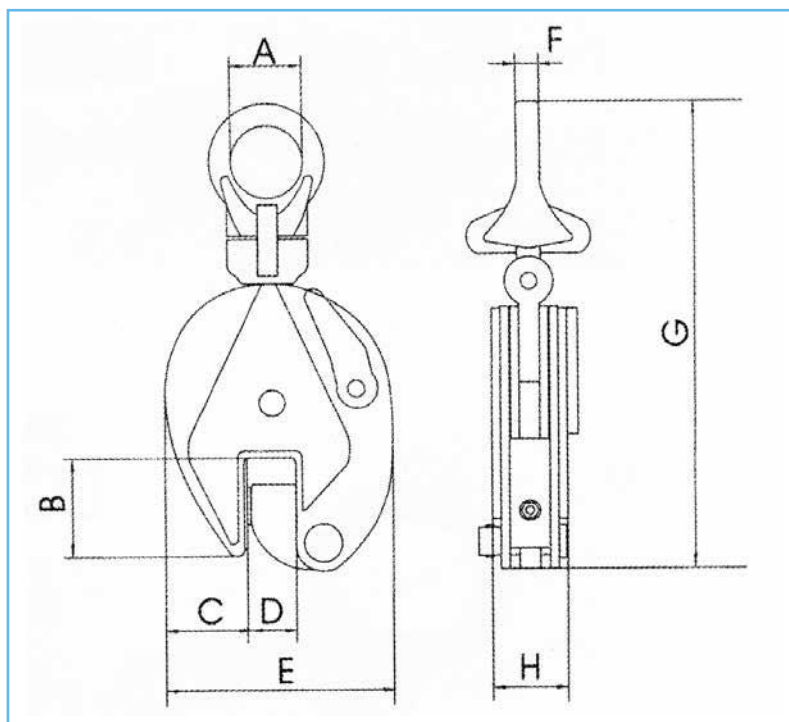

PINZA UNIVERSALE PER SOLLEVAMENTO LAMIERE

CODICE	PORTATA (kg)	Apertura mm	Dimensioni (mm)							
			A	B	C	D	E	F	G	H
NPS3000	3000	0-30	74	85	56	0-30	193	20	418	78