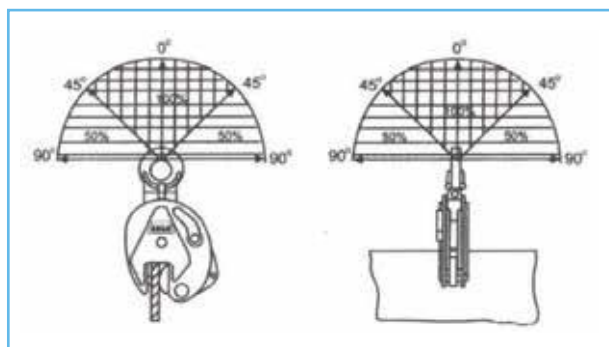

PINZA UNIVERSALE PER SOLLEVAMENTO LAMIERE

CODICE	PORTATA (kg)	Apertura mm	Dimensioni (mm)							
			A	B	C	D	E	F	G	H
NPS3000	3000	0-30	74	85	56	0-30	193	20	418	78