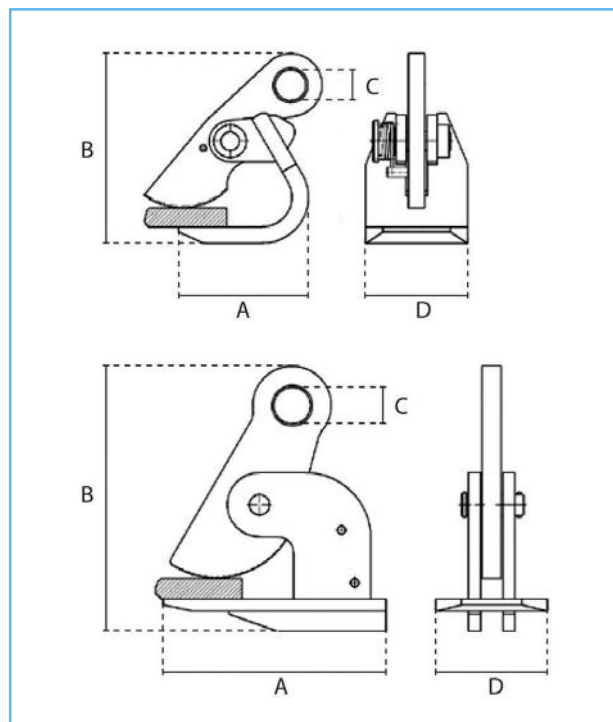

PINZA SOLLEVAMENTO ORIZZONTALE

CODICE	PORTATA (kg)	APERTURA mm	PESO (kg)
DC.0.014000750	750	0-50	4.3