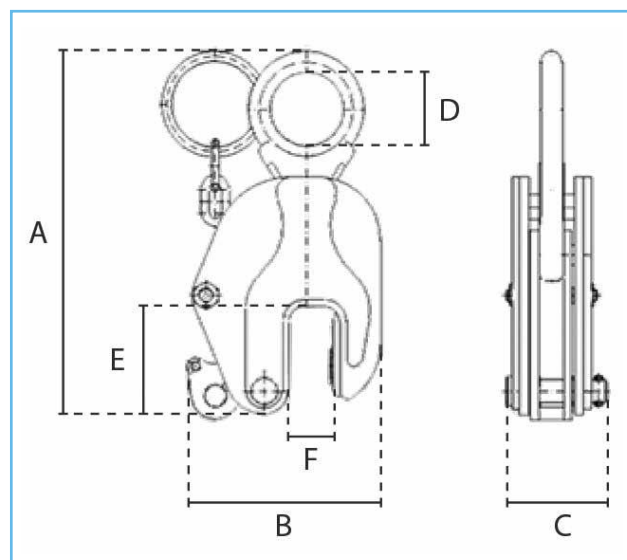

PINZA SOLLEVAMENTO VERTICALE

CODICE	PORTATA (kg)	APERTURA mm	PESO (kg)
DC.0.0155N03000	3000	0-40	10

PORTATA (kg)	A	B	C	D	E	F
3000	360	182	72	50	85	46