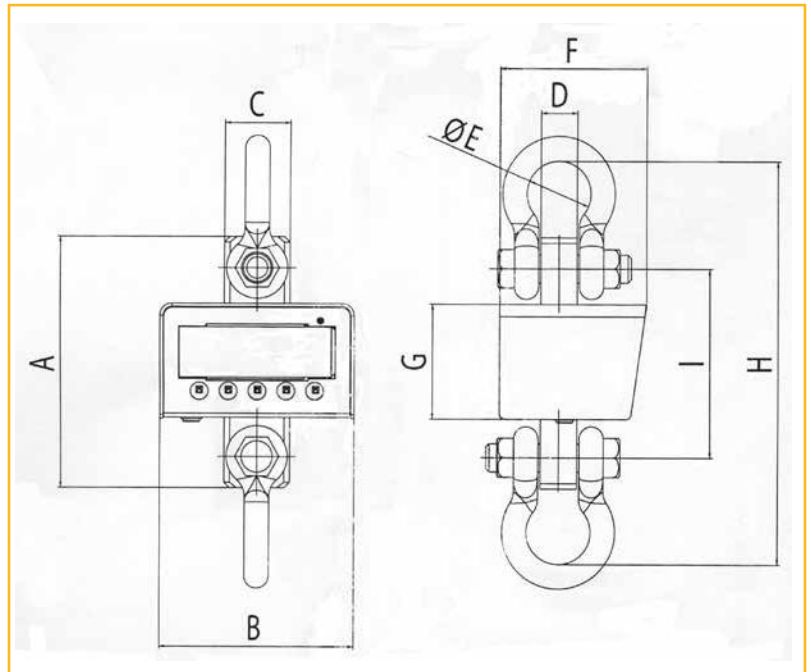

CODICE	DESCRIZIONE
ND1500	Dinamometro digitale con portata 1500 KG in tripla scala 300/600/1500 kg, divisione 0,1/0,2/0,5 kg, struttura in acciaio verniciato. Indicatore di peso multifunzione, con tastiera a 5 tasti e display LCD retroilluminato. Grilli e telecomando di serie.
ND1500M	Dinamometro digitale omologato in rapporto con terzi con portata 1500 kG, divisione 0,5 kg, struttura in acciaio verniciato. Indicatore di peso multifunzione, con tastiera a 5 tasti e display LCD retroilluminato. Grilli e telecomando di serie.
ND6000	Dinamometro digitale con portata 6000 KG in tripla scala 1500/3000/6000 kg, divisione 0,5/1/2 kg, struttura in acciaio verniciato. Indicatore di peso multifunzione, con tastiera a 5 tasti e display LCD retroilluminato. Grilli e telecomando di serie.
ND6000M	Dinamometro digitale omologato in rapporto con terzi con portata 6000 kg, divisione 2 kg, struttura in acciaio verniciato. Indicatore di peso multifunzione, con tastiera a 5 tasti e display LCD retroilluminato. Grilli e telecomando di serie.
ND9500	Dinamometro digitale con portata 9500 KG in tripla scala 3000/6000/9500kg, divisione 1/2/5kg, struttura in acciaio verniciato. Indicatore di peso multifunzione, con tastiera a 5 tasti e display LCD retroilluminato. Grilli e telecomando di serie.
ND9000M	Dinamometro digitale omologato in rapporto con terzi con portata 9000 kG, divisione 5kg, struttura in acciaio verniciato. Indicatore di peso multifunzione, con tastiera a 5 tasti e display LCD retroilluminato. Grilli e telecomando di serie.

CODICE	PESO (kg)	Dimensioni (mm)								
		A	B	C	D	E	F	G	H	I
ND1500	10	246	175	80	33	58	133	104	379	186
ND1500M	10	246	175	80	33	58	133	104	379	186
ND6000	6	245	175	80	24	44	133	104	330	195
ND6000M	6	245	175	80	24	44	133	104	330	195
ND9500	15	246	175	80	46	74	133	104	430	180
ND9000M	15	246	175	80	46	74	133	104	430	180