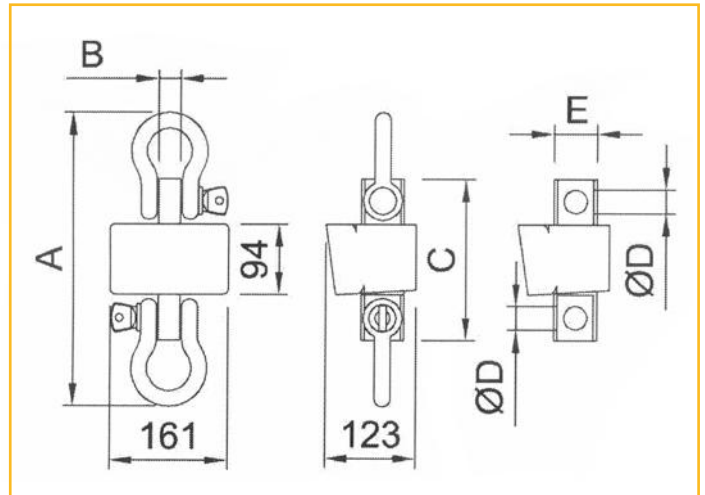

DINAMOMETRI

NDA500

NDA500

NDA500W

Dinamometro digitale realizzato con cella estensimetrica in acciaio inox di elevata affidabilità e precisione

DINAMOMETRO WIRELESS
Ideale per il trasferimento dati al computer

CODICE	PORTATA (kg)	DESCRIZIONE	A	B	C	D	E
NDA500	500	Dinamometro digitale con telecomando	270	16	178	16	57
NDA1000	1000	Dinamometro digitale con telecomando	270	16	178	16	57
NDA3000	3000	Dinamometro digitale con telecomando	400	30	213	25	57
NDA6500	6500	Dinamometro digitale con telecomando	400	30	213	25	57
NDA9500	9500	Dinamometro digitale con telecomando	477	40	239	32	70
NDA500W	500	Dinamometro wireless					
NDA1000W	1000	Dinamometro wireless					
NDA3000W	3000	Dinamometro wireless					
NDA6500W	6500	Dinamometro wireless					
NDA9500W	9500	Dinamometro wireless					
NDARP		Ricevitore per PC					
NDAAE		Alimentatore esterno per celle					
NDAS1		Software per lettura valori di 1 cella					
NDAS32		Software per lettura valori di 32 celle					

CODICE	PESO (kg)	Dimensioni (mm)								
		A	B	C	D	E	F	G	H	I
ND1500	10	246	175	80	33	58	133	104	379	186
ND1500M	10	246	175	80	33	58	133	104	379	186
ND6000	6	245	175	80	24	44	133	104	330	195
ND6000M	6	245	175	80	24	44	133	104	330	195
ND9500	15	246	175	80	46	74	133	104	430	180
ND9000M	15	246	175	80	46	74	133	104	430	180