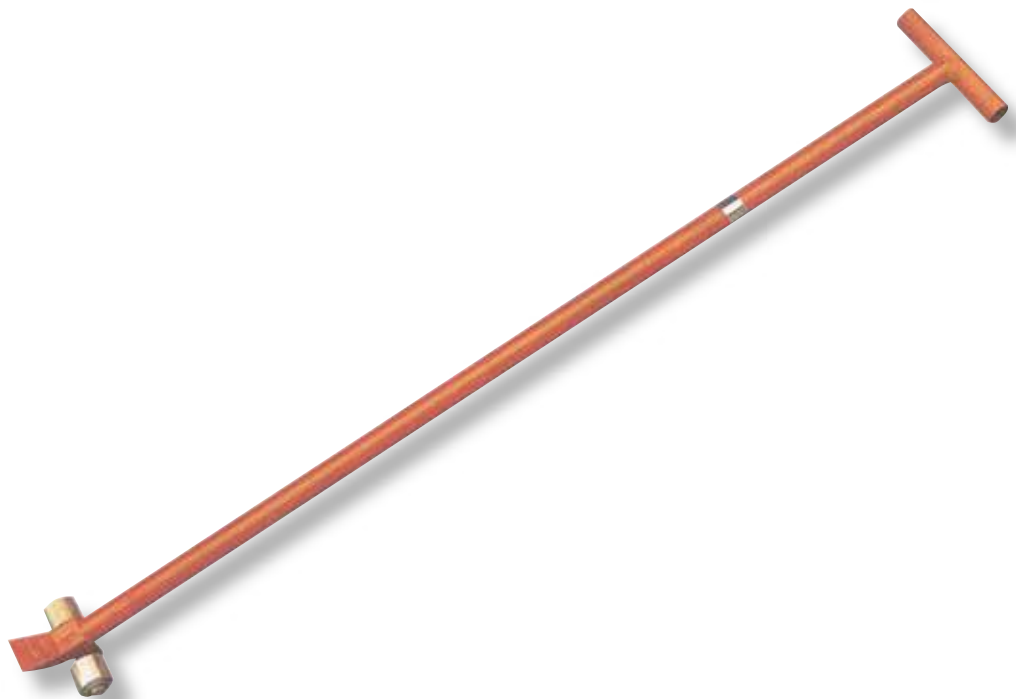

NCR50

Modello	NRC50
Portata (kg)	5000
Peso netto (kg)	30
Lunghezza (mm)	2000
Altezza max pattino (mm)	145
Diametro rulli (mm)	70
Larghezza rulli (mm)	54