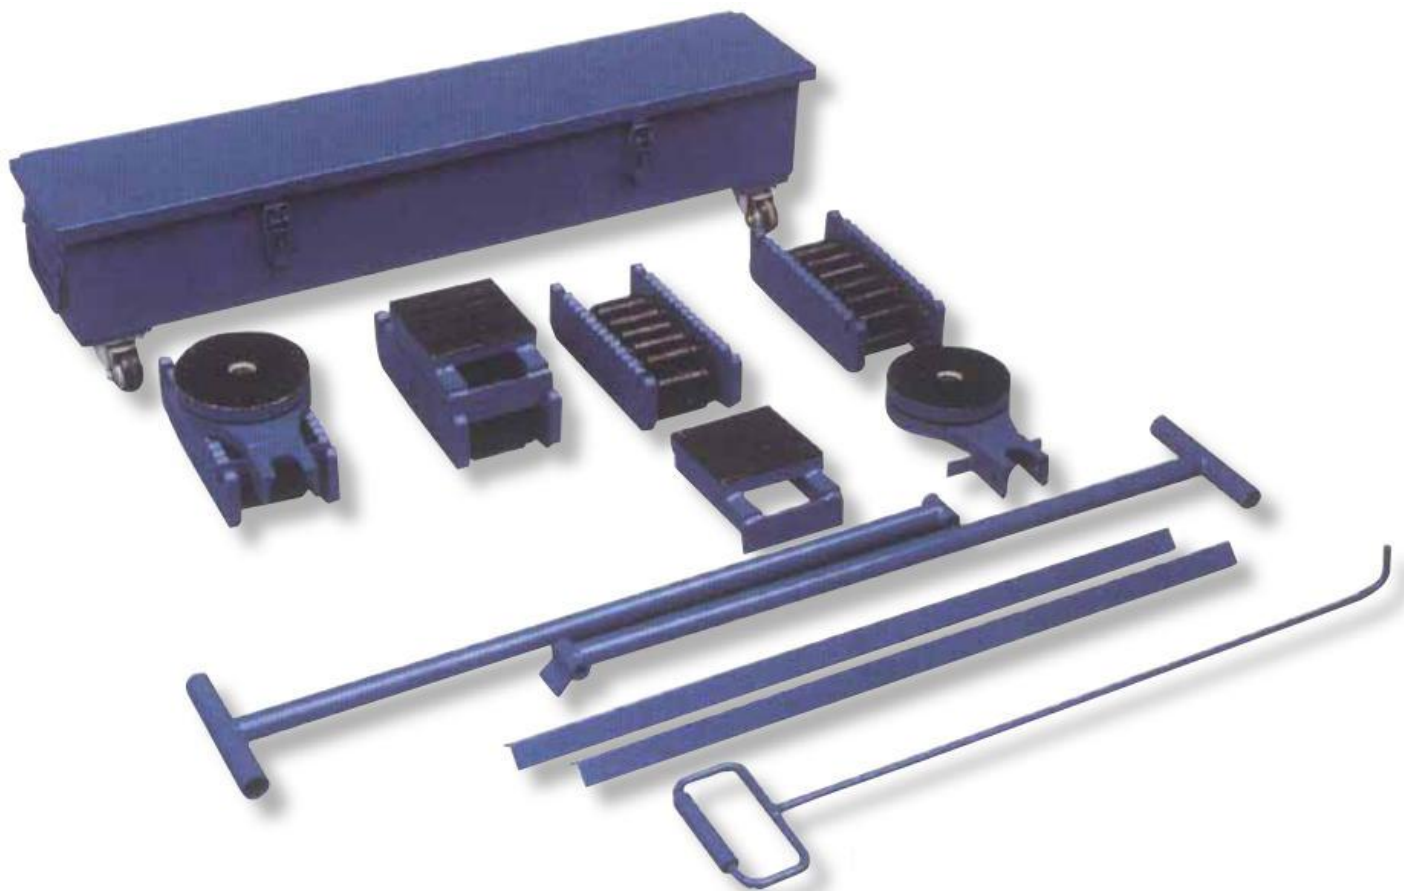

NSK20

Modello	NSK20
Portata (kg)	20000
Peso netto (kg)	50
Lunghezza supporti (mm)	120
Lunghezza supporti (mm)	120
Altezza totale (mm)	108
Diametro rulli (mm)	18
Diametro piastra (mm)	130