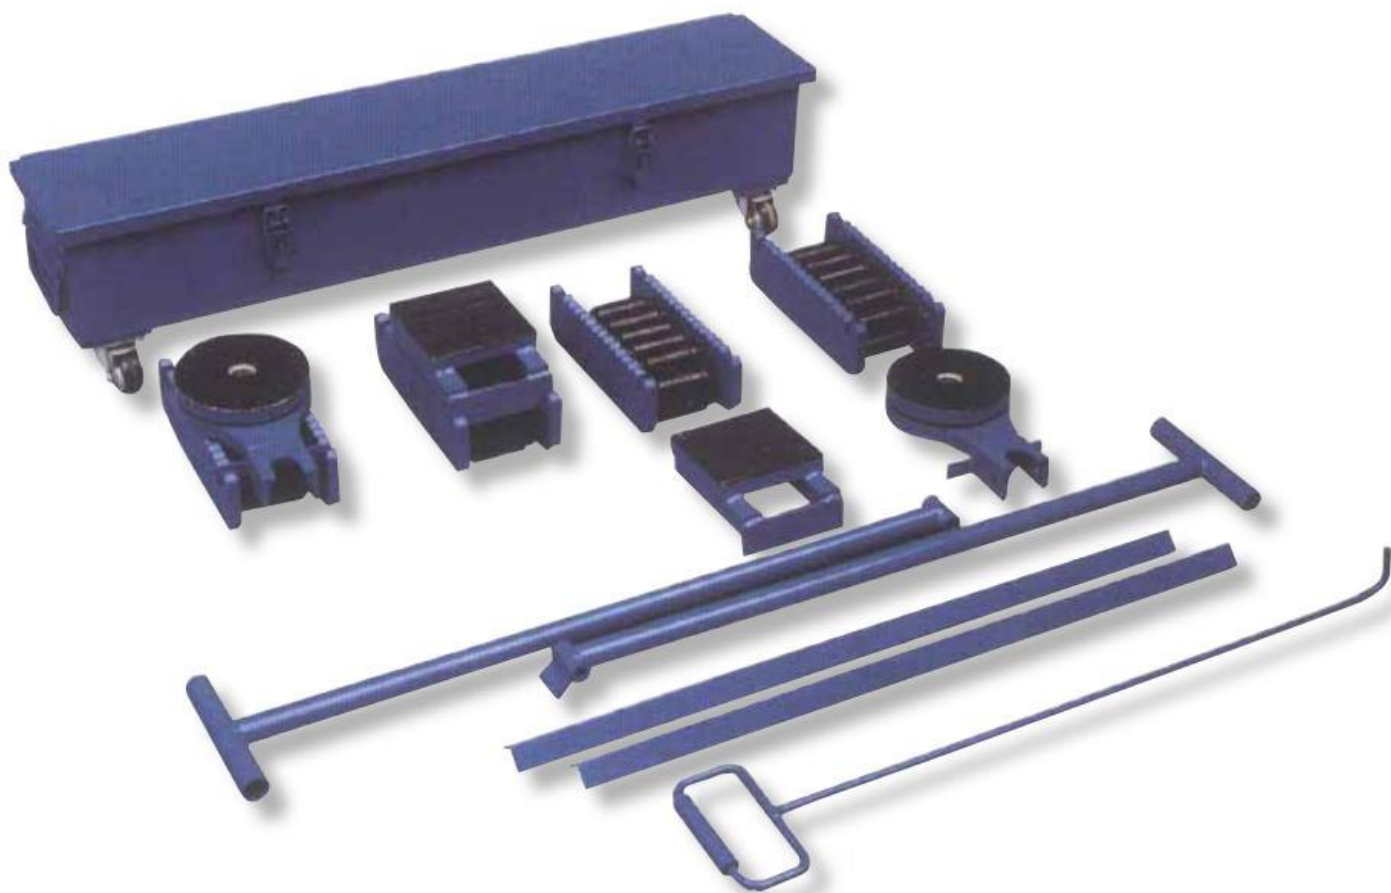

NSK30

Modello	NSK30
Portata (kg)	30000
Peso netto (kg)	58
Lunghezza supporti (mm)	120
Lunghezza supporti (mm)	120
Altezza totale (mm)	117
Diametro rulli (mm)	24
Diametro piastra (mm)	130