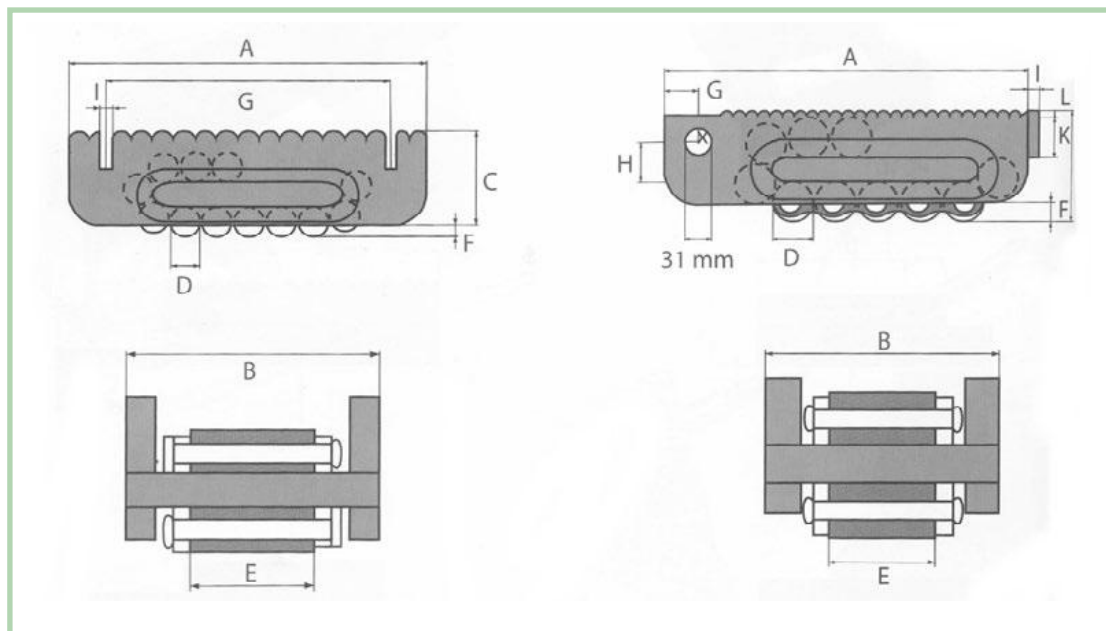

NRS20

Modello	NRS20
Portata (kg)	20000
Peso (kg)	7,4
A (mm)	216
B (mm)	112
C (mm)	74
D (mm)	24
E (mm)	58
F (mm)	11
G (mm)	178
H (mm)	-
I (mm)	8
K (mm)	26
L (mm)	-
N° rulli	13