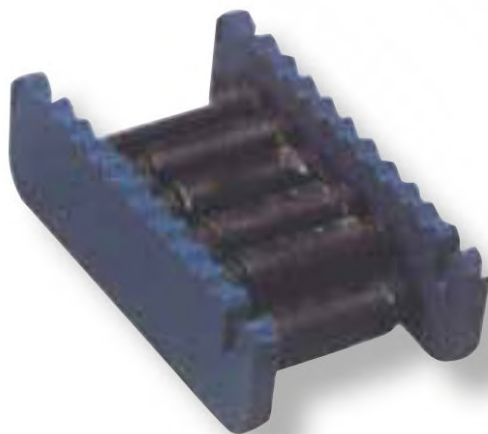

NRS20

Modello	NRS20
Portata (kg)	20000
Peso (kg)	7,4
A (mm)	216
B (mm)	112
C (mm)	74
D (mm)	24
E (mm)	58
F (mm)	11
G (mm)	178
H (mm)	-
I (mm)	8
K (mm)	26
L (mm)	-
N° rulli	13