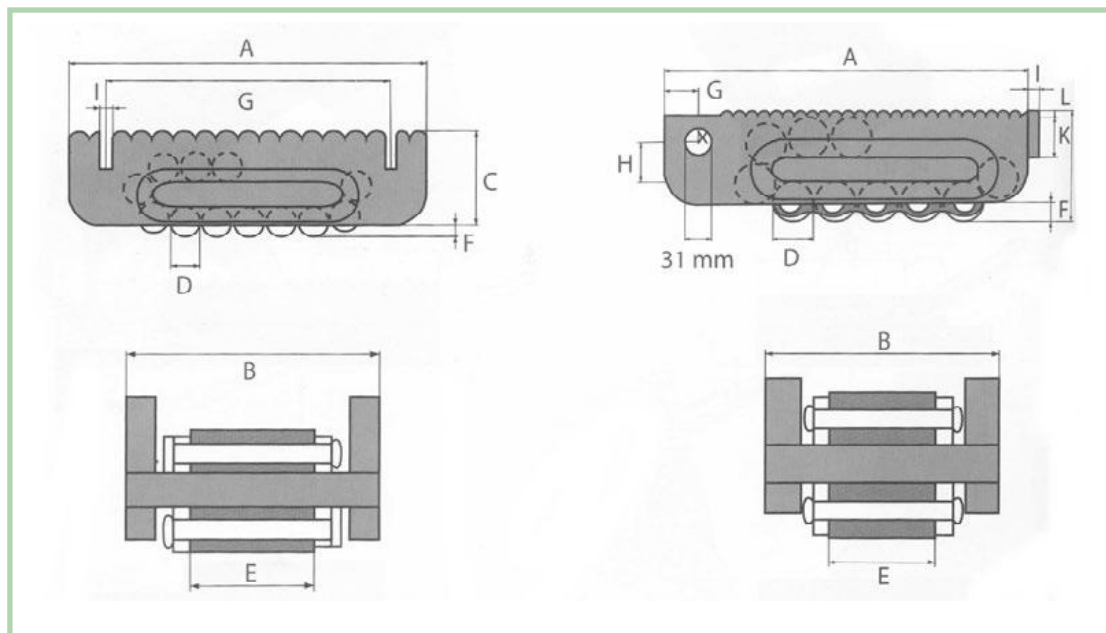

NRS30

Modello	NRS30
Portata (kg)	30000
Peso (kg)	13
A (mm)	268
B (mm)	127
C (mm)	91
D (mm)	30
E (mm)	66
F (mm)	13
G (mm)	218
H (mm)	-
I (mm)	8
K (mm)	26
L (mm)	-
N° rulli	13