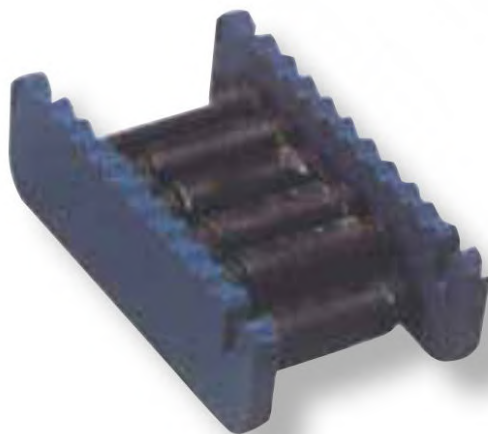

NRS30

Modello	NRS30
Portata (kg)	30000
Peso (kg)	13
A (mm)	268
B (mm)	127
C (mm)	91
D (mm)	30
E (mm)	66
F (mm)	13
G (mm)	218
H (mm)	-
I (mm)	8
K (mm)	26
L (mm)	-
N° rulli	13