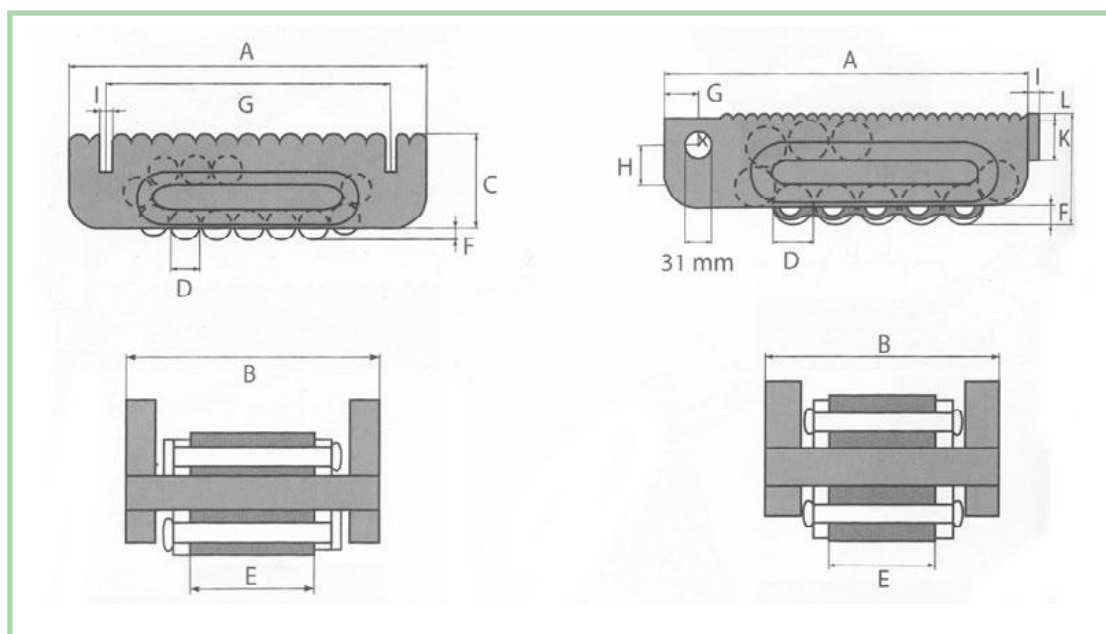

NRS40

Modello	NRS40
Portata (kg)	40000
Peso (kg)	32
A (mm)	380
B (mm)	168
C (mm)	125
D (mm)	42
E (mm)	76
F (mm)	16
G (mm)	36
H (mm)	48
I (mm)	10
K (mm)	40
L (mm)	15
N° rulli	13