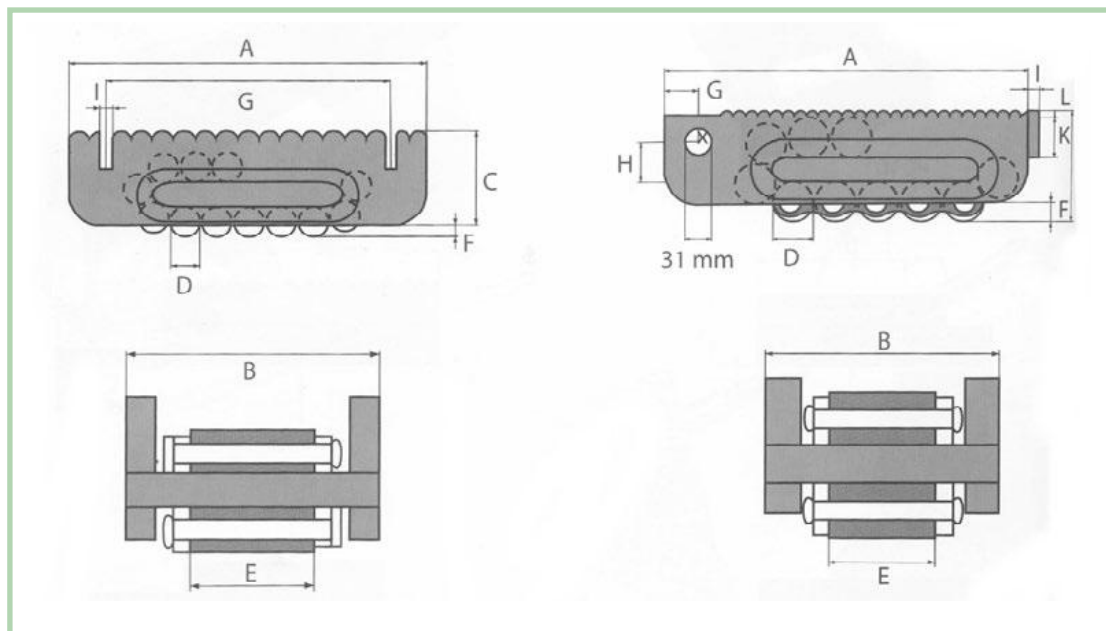

# NRS50

Modello	NRS50
Portata (kg)	50000
Peso (kg)	61
A (mm)	530
B (mm)	182
C (mm)	145
D (mm)	50
E (mm)	86
F (mm)	19
G (mm)	36
H (mm)	60
I (mm)	10
K (mm)	40
L (mm)	15
N° rulli	17