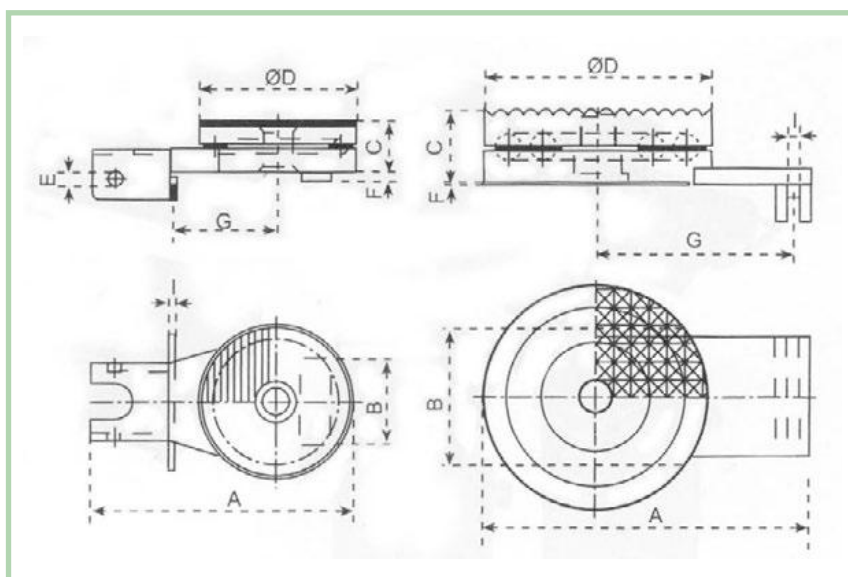

TAVOLA ROTANTE

Modello	NTR30
Peso (kg)	6,7
A (mm)	250
B (mm)	95
C (mm)	46
Diametro D (mm)	150
E (mm)	11
F (mm)	8
G (mm)	105
I (mm)	5