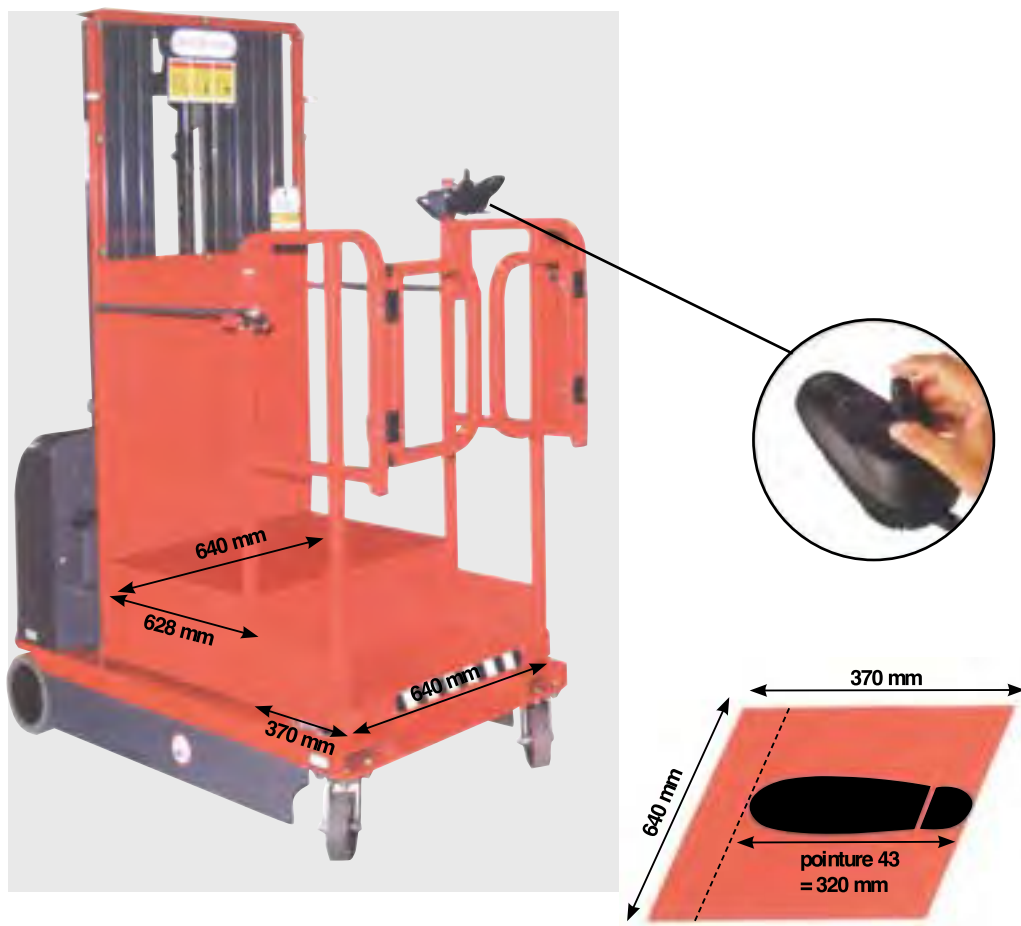

# NMV600

CODICE	TIPO	DIM. min	H. PIATTAFORMA mm	H.LAVORO mm	ALTEZZA totale mm	DIMENSIONE piattaforma mm	DIMENSIONE piani di appoggio mm	PORTATA kg	PESO	BATTERIA	VELOCITÀ di traslazione KM/h	VELOCITÀ di sollevamento KM/h
NMV600	Piattaforma elettrica	1560 x 786	4000	6000	1840	640 x 370	640 x 628	300	670	2 x 12 V/120 Ah	4	1,1