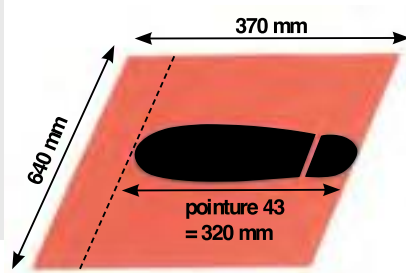

# NMV650

CODICE	TIPO	DIM. min	H. PIATTAFORMA mm	H.LAVORO mm	ALTEZZA totale mm	DIMENSIONE piattaforma mm	DIMENSIONE piano di appoggio mm	PORTATA kg	PESO	BATTERIA	VELOCITÀ di traslazione KM/h	VELOCITÀ di sollevamento KM/h
NMV650	Piattaforma elettrica	1560 x 786	4500	6500	2007	640 x 370	640 x 628	300	680	2 x 12 V/120 Ah	4	1,1