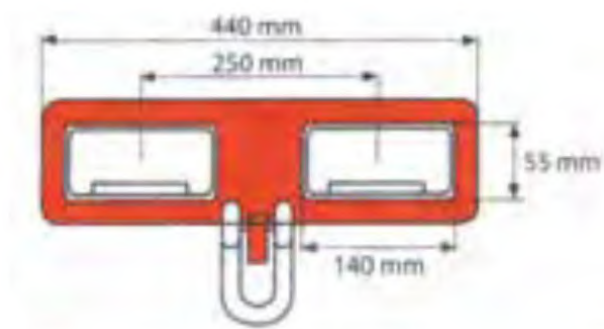

# NMK10

CODICE	PORTATA Kg	Sezione forche mm	Apertura forche mm	Dimensioni mm	PESO Kg
NMK10	1000	140 x 55	250	440 x 120 x 160	14