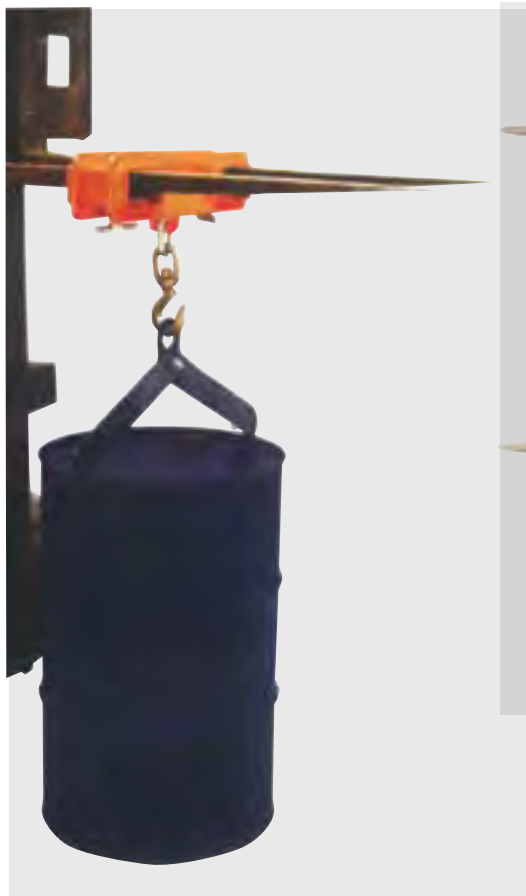

# NMK10

CODICE	PORTATA Kg	Sezione forche mm	Apertura forche mm	Dimensioni mm	PESO Kg
NMK10	1000	140 x 55	250	440 x 120 x 160	14