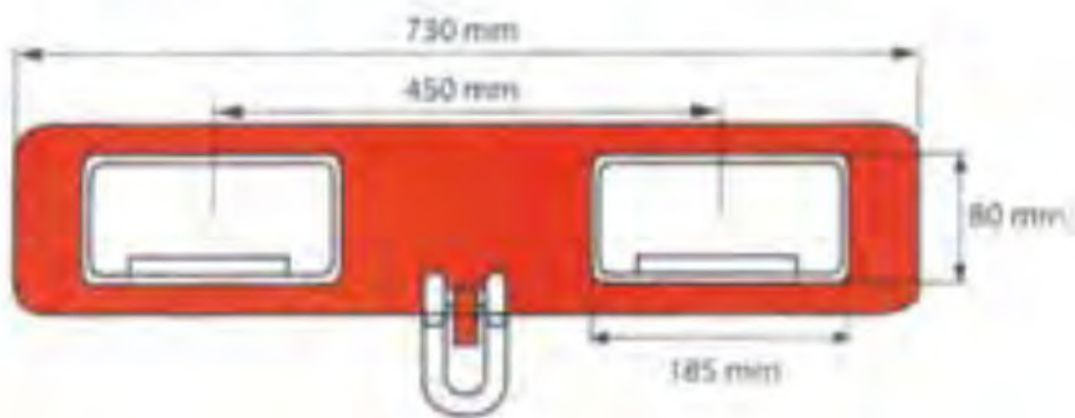

NMK50

CODICE	PORTATA Kg	Sezione forche mm	Apertura forche mm	Dimensioni mm	PESO Kg
NMK50	5000	185 x 80	450	730 x 180 x 220	49