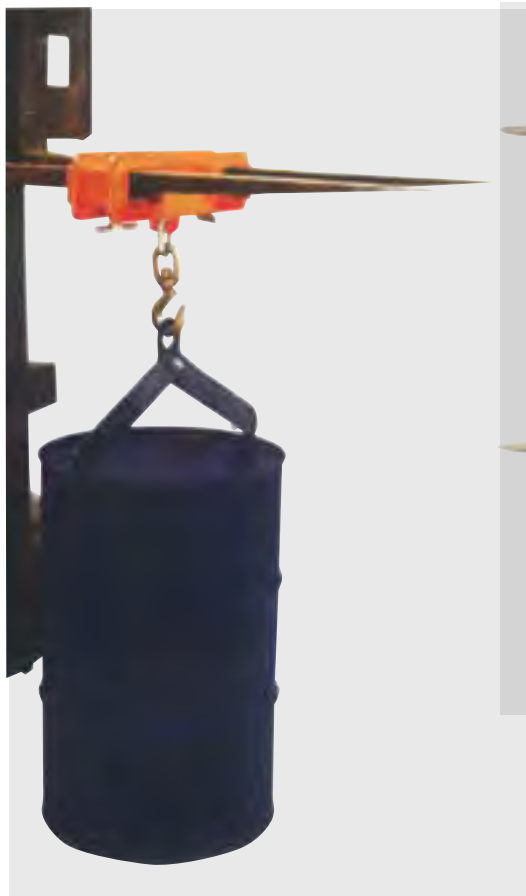

NMK50

CODICE	PORTATA Kg	Sezione forche mm	Apertura forche mm	Dimensioni mm	PESO Kg
NMK50	5000	185 x 80	450	730 x 180 x 220	49