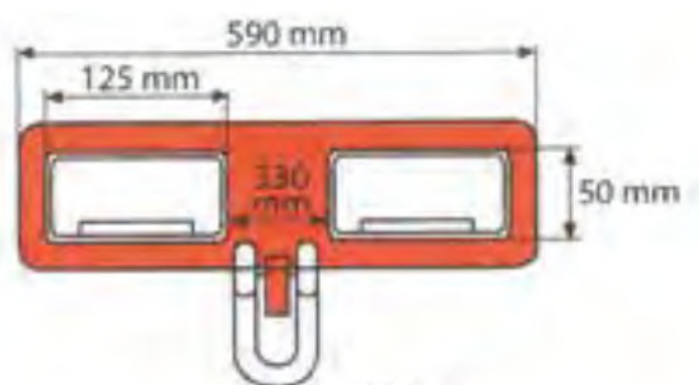

NMK15L

CODICE	PORTATA Kg	Lunghezza mm	Larghezza mm	Spessore mm	PESO Kg
NMK15L	1500	510	590	55	19