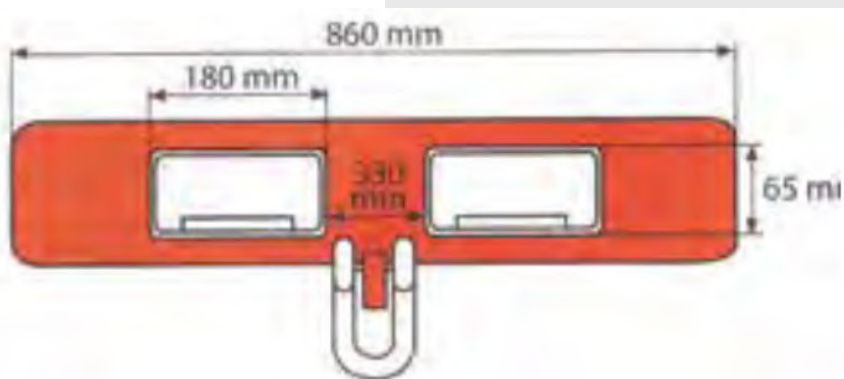

NMK30L

CODICE	PORTATA Kg	Lunghezza mm	Larghezza mm	Spessore mm	PESO Kg
NMK30L	3000	610	860	65	33