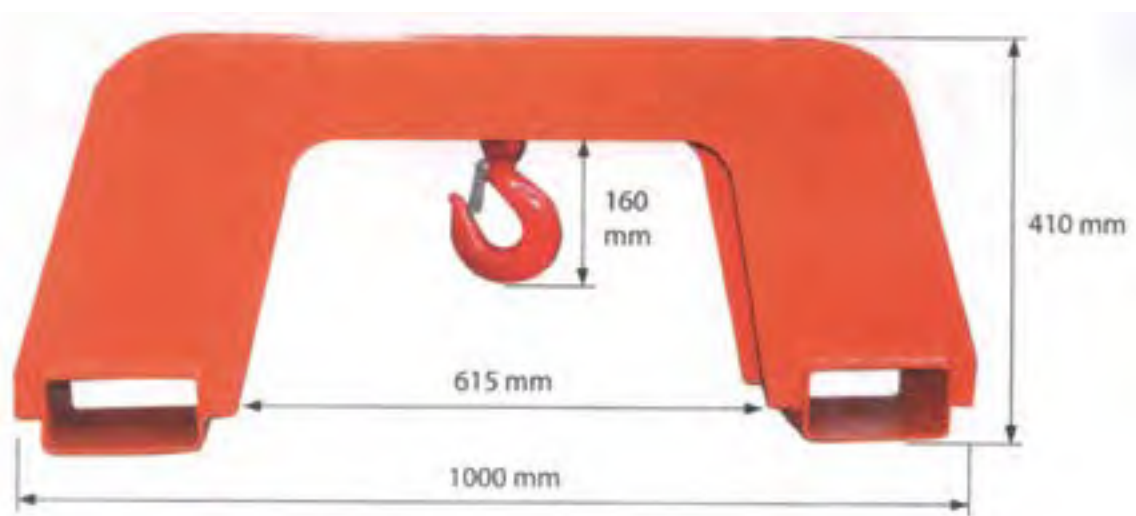

# NMK40N

| CODICE | PORTATA<br>Kg | Dimensione<br>forche mm | PESO<br>Kg |
|--------|---------------|-------------------------|------------|
| NMK40N | 4000          | 155 x 70                | 49         |