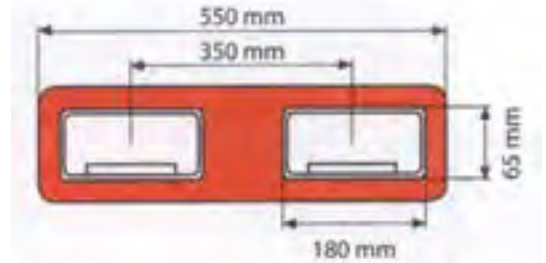

NTLB03

CODICE	Dimensione forche mm	PESO Kg
NTLB03	180 x 65 x 660	188

POSIZIONE mm	755	985	1215	1445	1675	1905	2125	2355	2580	2810	3040	3270	3500
PORTATA Kg	3000	2300	1865	1570	1355	1190	1065	960	875	805	745	690	640