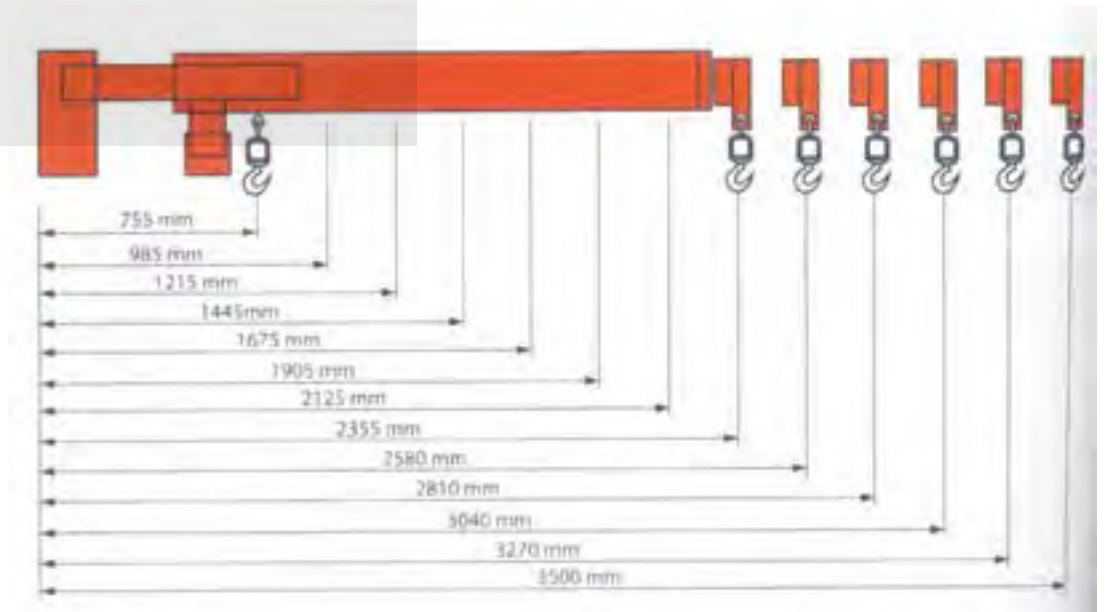

NTLB03

CODICE	Dimensione forche mm	PESO Kg
NTLB03	180 x 65 x 660	188

POSIZIONE mm	755	985	1215	1445	1675	1905	2125	2355	2580	2810	3040	3270	3500
PORTATA Kg	3000	2300	1865	1570	1355	1190	1065	960	875	805	745	690	640