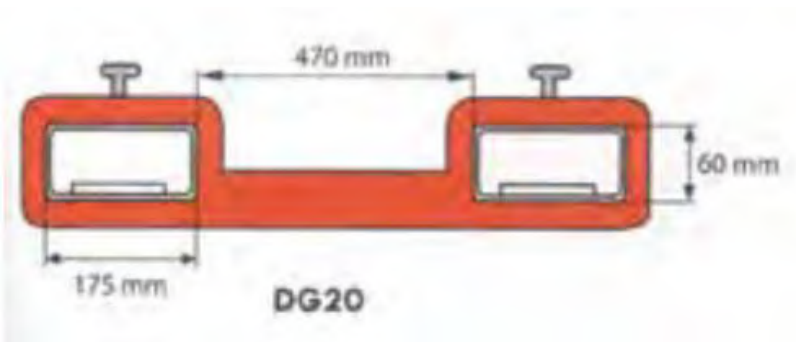

NDG20

CODICE	PORTATA Kg	Fusto litri	Apertura forche mm	Dimensioni forche mm	PESO Kg
NDG20	220 x 2	220	623	175 x 60	90