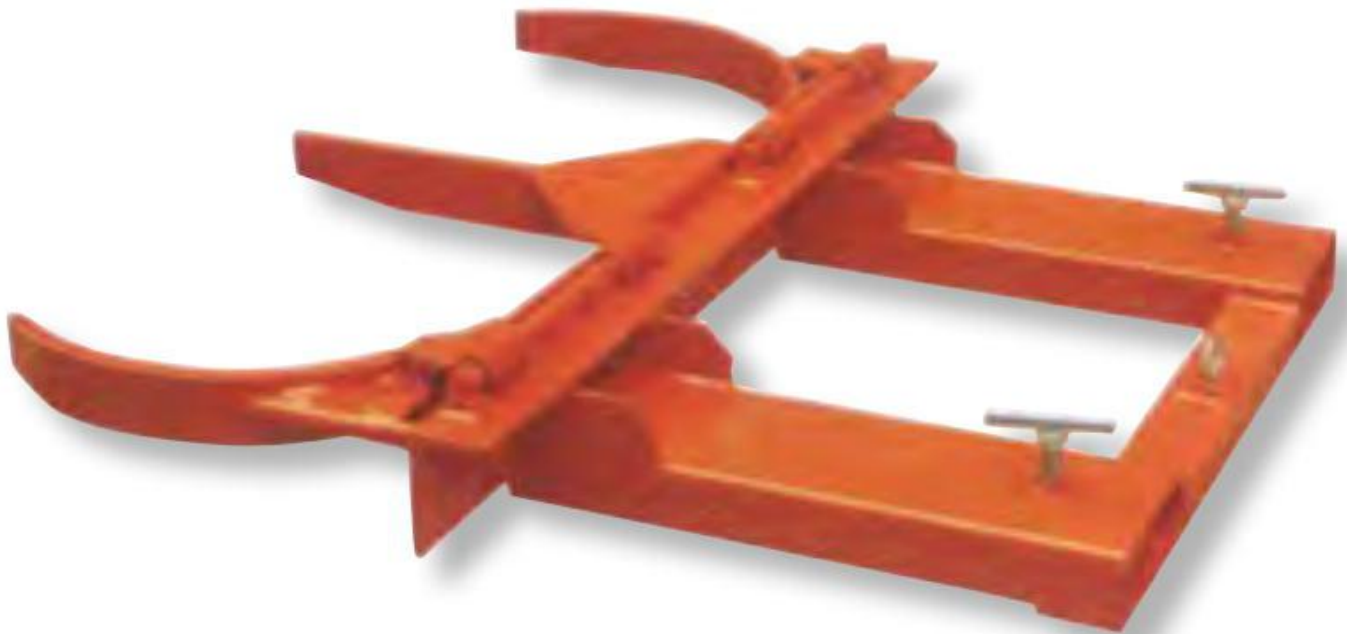

NDG20

CODICE	PORTATA Kg	Fusto litri	Apertura forche mm	Dimensioni forche mm	PESO Kg
NDG20	220 x 2	220	623	175 x 60	90