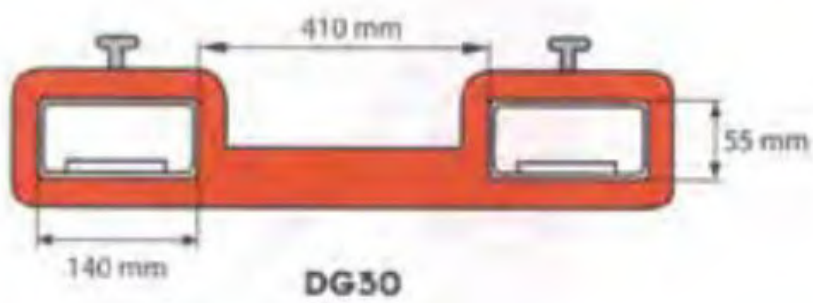

NDG30

CODICE	PORTATA Kg	Fusto litri	Apertura forche mm	Dimensioni forche mm	PESO Kg
NDG30	440	220	623	140 x55	55