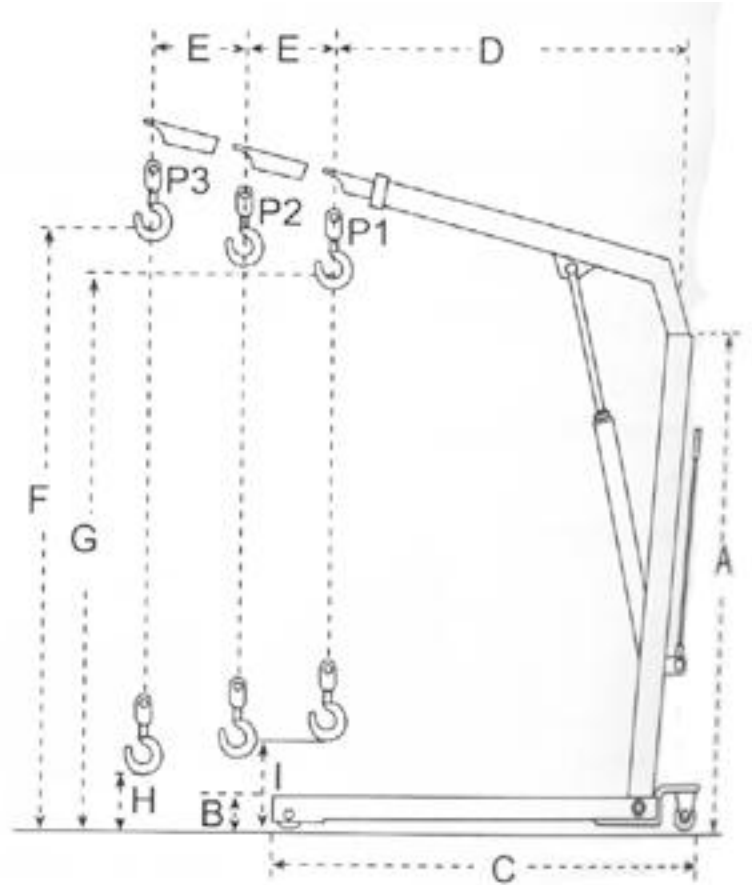

NSC2000C

MODELLO	NSC2000C	
Portata KG	P1	2000
	P2	1700
	P3	1500
Dimensioni mm	A	1626
	B	208
	C	1911
	D	1293
	E	150
	F	2490
	G	2330
I	250	
Larghezza totale	mm	1170
Peso	KG	165