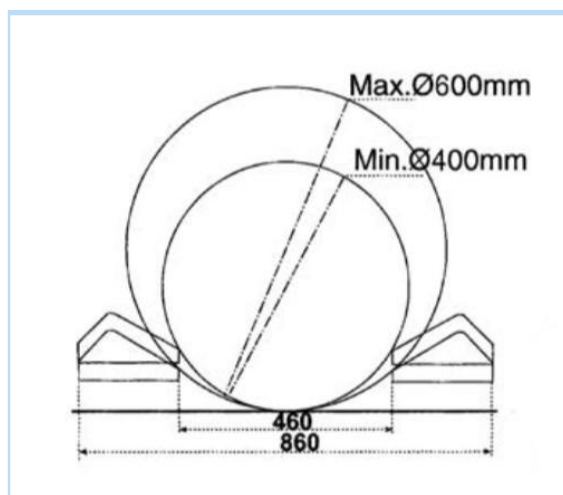

NL2/CP

CODICE	TIPO	Ø MIN. ROTOLO mm	Ø MAX. ROTOLO mm	DIMENSIONI mm	PORTATA Kg	PESO	N° RULLI	MAT. RULLI	RUOTE
NL2/CP	trasporto	400	600	760 x 1220	2000	Kg 130	2	poliuretano	poliuretano